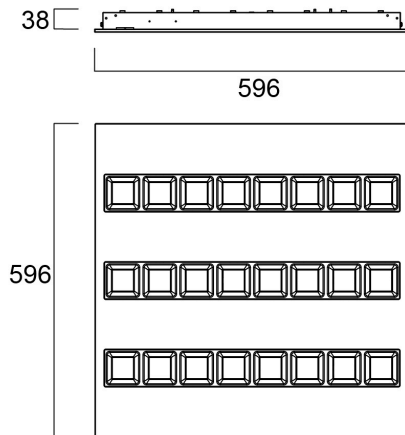

OPTIX RECESSED 600x600 3L 3000K WHT DALI

Cikkszám 2023607

Concord

OPTIX RECESSED 600x600 3L 3000K WHT DALI is a high efficacy low glare luminaire for office and education applications. Ceiling recessed 600x600 mm. White plastic low glare optics in 3 lines configuration. White RAL9016 fixture body. DALI dimmable. 3000K Warm White LED, CRI>80, chromaticity tolerance of 3-step MacAdam ellipse. Luminous flux 3550lm. Power consumption 26W. Luminaire efficacy 137lm/W. Lifespan: 48,500 hours L90B10. UGR<19, Luminance at 65°<3000 Cd/m², IK07, IP20. Photobiological safety risk group 0. Electrical protection Class I. Glow wire test 850°C.

Műszaki eszközök

Méretek (mm)

Fotometriák

Distance [m]	Cone diameter [m]	Beam diameter [m]	Beam angle [°]	Illuminance [lx]
0.5	0.52 0.91	0.52 0.91	42.8° 42.8°	7274 1473
1.0	1.03 1.82	1.03 1.82	42.8° 42.8°	1844 369
1.5	1.54 2.74	1.54 2.74	42.8° 42.8°	819 166
2.0	2.05 3.65	2.05 3.65	42.8° 42.8°	481 80
2.5	2.56 4.57	2.56 4.57	42.8° 42.8°	296 40
3.0	3.07 5.48	3.07 5.48	42.8° 42.8°	208 31

Csomagolás

Termék EAN-kódja	5025768236077
Egyedi csomagolás hossza / magassága (cm)	62.0
Egyedi csomagolás szélessége (cm)	6.5
Egyedi csomagolás mélysége (cm)	65.0
DUN14 (belső)	05025768236077
Mennyiség egy külső csomagban	1
Gyűjtő csomagolás hossza / magassága (cm)	62.0
Gyűjtő csomagolás szélessége (cm)	6.5
Gyűjtő csomagolás mélysége (cm)	65.0