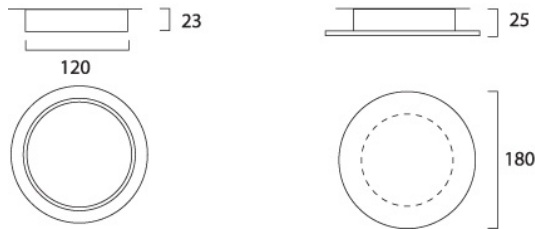

### Méretetek (mm)

13/18/26w

### Csomagolás

|   |                |
|---|----------------|
| Termék EAN-kódja                          | 5025768280452  |
| Egyedi csomagolás hossza / magassága (cm) | 15.0           |
| Egyedi csomagolás szélessége (cm)         | 15.0           |
| Egyedi csomagolás mélysége (cm)           | 5.0            |
| DUN14 (belső)                             | 05025768280452 |
| Mennyiség egy külső csomagban             | 1              |
| Gyűjtő csomagolás hossza / magassága (cm) | 15.0           |
| Gyűjtő csomagolás szélessége (cm)         | 15.0           |
| Gyűjtő csomagolás mélysége (cm)           | 5.0            |