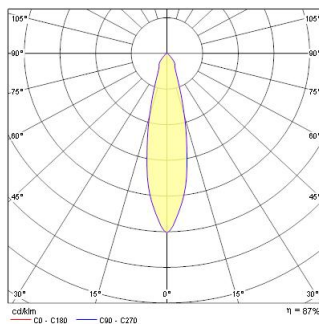

BEACON ES50 3/C BLACK 240V

Cikkszám 2041884

Concord

Műszaki eszközök

Méretetek (mm)

Fotometriák

Distance [m]	Cone diameter [m]	Beam diameter [m]	Illuminance [lx]
0.5	0.22	0.22	830
1.0	0.45	0.45	415
1.5	0.67	0.67	277
2.0	0.90	0.90	207
2.5	1.12	1.12	164
3.0	1.34	1.34	138

Distance [m] Cone diameter [m] Illuminance [lx]
C0 - C180 (Half beam angle: 25.2°)

BEACON ES50 3/C BLACK 240V

Cikkszám 2041884

Concord

Általános adatok

Termék neve	BEACON ES50 3/C BLACK 240V
Technológia	Light Source Not Integrated
Ház	Aluminium
Szerelhetőség	Sínre szerelt
Környezet	Beltéri
Általános alkalmazás	Vendéglátás, Múzeumok és galériák, Kiskereskedelem
ETIM osztály	EC001744
E-szám Finnország	4276126
E-szám Svédország	7416262
E-szám Norvégia	3223670
Garancia	5 év

Optikai adatok

LOR (%)	87
Light colour	n/a
Állítható színérték	Nem
Sugárzási szög (°)	25
Szórástípus	Állítható

Elektromos adatok

Fényforrást tartalmaz	Fixture without Lightsource
Elsődleges tápfeszültség/termékfeszültség – min (V)	220
Elsődleges tápfeszültség/termékfeszültség – max (V)	240
Elektromos védelem	Osztály I

Fizikai adatok

Ház színe	Fekete
IP-besorolás	IP20
Névleges termékszélesség (mm)	85
Névleges termékmagasság (mm)	114
Névleges termékátmérő (mm)	58
Max. fényforrásátmérő (mm) - D	58
Súly (kg)	0.31

Csomagolás