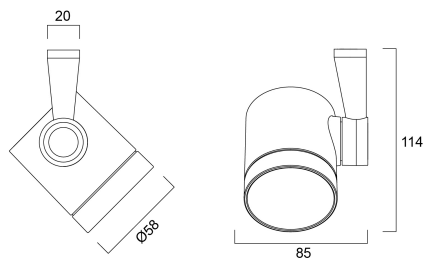

BEACON ES50 3/C BLACK 240V

Cikkszám 2041884

Concord

Műszaki eszközök

Méretetek (mm)

Fotometriák

Distance [m]	Cone diameter [m]	Beam diameter [m]	Illuminance [lx]
0.5	0.22	0.22	830
1.0	0.45	0.45	415
1.5	0.67	0.67	277
2.0	0.90	0.90	207
2.5	1.12	1.12	164
3.0	1.34	1.34	138

Distance [m] Cone diameter [m] Illuminance [lx]
C0 - C180 (Half beam angle: 25.2°)

BEACON ES50 3/C BLACK 240V

Cikkszám 2041884

Concord

Általános adatok

Termék neve	BEACON ES50 3/C BLACK 240V
Technológia	Light Source Not Integrated
Ház	Aluminium
Szerelhetőség	Sínre szerelt
Környezet	Beltéri
Általános alkalmazás	Vendéglátás, Múzeumok és galériák, Kiskereskedelem
ETIM osztály	EC001744
E-szám Finnország	4276126
E-szám Svédország	7416262
E-szám Norvégia	3223670
Garancia	5 év

Fizikai adatok

Ház színe	Fekete
IP-besorolás	IP20
Névleges termékszélesség (mm)	85
Névleges termékmagasság (mm)	114
Névleges termékátmérő (mm)	58
Max. fényforrásátmérő (mm) - D	58
Súly (kg)	0.31

Csomagolás

Termék EAN-kódja	5025768418848
Egyedi csomagolás hossza / magassága (cm)	17.5
Egyedi csomagolás szélessége (cm)	15.0
Egyedi csomagolás mélysége (cm)	17.5
Mennyiség egy külső csomagban	1
Gyűjtő csomagolás hossza / magassága (cm)	17.5
Gyűjtő csomagolás szélessége (cm)	15.0
Gyűjtő csomagolás mélysége (cm)	17.5