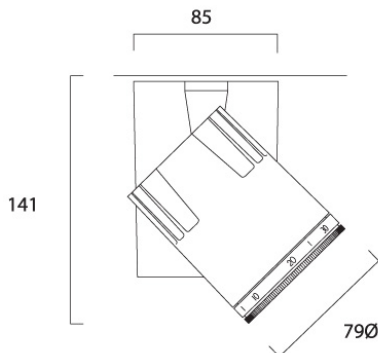

Beacon BARN DOOR

Cikkszám 2052940

Concord

Barn door accessory, black RAL 9006, attachment to control light fall, ideal for high-end retail applications, suitable for use with Beacon, Beacon Accent, Beacon Tune, Beacon Muse Tune and Beacon Muse II, dimension: Ø80mm.

Műszaki eszközök

Méretetek (mm)

Fotometriák

Általános adatok

Termék neve	Beacon BARN DOOR
Technológia	Accessory
Alkatrésztípus	Optika
Környezet	Beltéri
Általános alkalmazás	Múzeumok és galériák, Kiskereskedelem
ETIM osztály	EC002558
E-szám Finnország	4277271
Garancia	5 év

Optikai adatok

Állítható színérték	Nem
---------------------	-----

Fizikai adatok

Súly (kg)	0.05
-----------	------

Beacon BARN DOOR

Cikkszám 2052940

Concord

Csomagolás

Termék EAN-kódja	5025768529407
Egyedi csomagolás hossza / magassága (cm)	18.0
Egyedi csomagolás szélessége (cm)	26.5
Egyedi csomagolás mélysége (cm)	5.0
DUN14 (belső)	5025768529407
Mennyiség egy külső csomagban	1
Gyűjtő csomagolás hossza / magassága (cm)	18.0
Gyűjtő csomagolás szélessége (cm)	26.5
Gyűjtő csomagolás mélysége (cm)	5.0