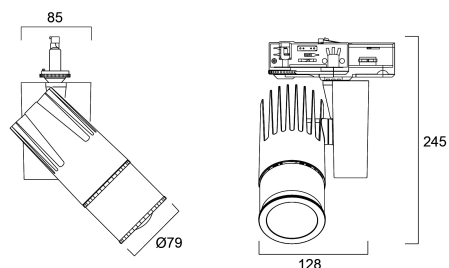

Beacon LED Gobo Projector DALI 3000K Three Circuit Track - White

Cikkszám 2055952

Concord

Beacon Projector offers precision light exactly where it is needed. The Gobo Projector with the use of ROSCO filters allow you to project a still image printed/cut/lasered onto a specially made glass/metal/acetate filter - for example a company logo, text, shapes, images. High colour rendering CRI 97 typical. IR/UV free light source without heat radiation. LED technology provides an energy efficient solution with reduced maintenance costs. **IMPORTANT NOTE:** This fixture can only be used on the Lytespan DALI or Lytebeam DALI tracks !

Műszaki eszközök

Méretetek (mm)

Fotometriák

Beacon LED Gobo Projector DALI 3000K Three Circuit Track - White

Cikkszám 2055952

Concord

Általános adatok

Termék neve	Beacon LED Gobo Projector DALI 3000K Three Circuit Track - White
Technológia	LED
Foglat/Fejelés	N/A
Ház	Aluminium
Szerelhetőség	Sínre szerelt
Lámpatest besorolása	Zárt
Általános alkalmazás	Vendéglátás, Múzeumok és galériák
Teljesítmény környezeti hőmérséklet Tq (° C)	25
ETIM osztály	EC001744
Garancia	5 év

Élettartam adatok

Élettartam L70:B50	100000
Élettartam L80:B20	89000
Élettartam L90:B10	33000

Fizikai adatok

Ház színe	RAL 9016 - Közlekedési fehér / keret
IP-besorolás	IP20
IK besorolás	IK02
Névleges termékszélesség (mm)	185
Névleges termékmagasság (mm)	215
Súly (kg)	1.365

Beacon LED Gobo Projector DALI 3000K Three Circuit Track - White

Cikkszám 2055952

Concord

Csomagolás

Termék EAN-kódja	5025768559527
Egyedi csomagolás hossza / magassága (cm)	32.0
Egyedi csomagolás szélessége (cm)	15.5
Egyedi csomagolás mélysége (cm)	13.0
DUN14 (belső)	05025768559527
Mennyiség egy külső csomagban	1
Gyűjtő csomagolás hossza / magassága (cm)	32.0
Gyűjtő csomagolás szélessége (cm)	15.5
Gyűjtő csomagolás mélysége (cm)	13.0