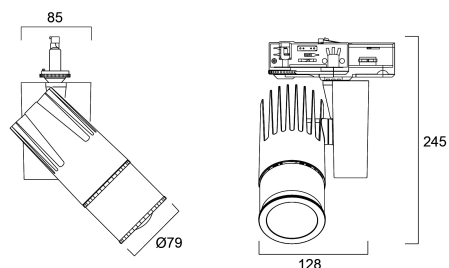

Beacon LED Gobo Projector DALI 3000K Three Circuit Track - Black

Cikkszám 2055953

Concord

Beacon Projector offers precision light exactly where it is needed. The Gobo Projector with the use of ROSCO filters allow you to project a still image printed/cut/lasered onto a specially made glass/metal/acetate filter - for example a company logo, text, shapes, images. High colour rendering CRI 97 typical. IR/UV free light source without heat radiation. LED technology provides an energy efficient solution with reduced maintenance costs. **IMPORTANT NOTE:** This fixture can only be used on the Lytespan DALI or Lytebeam DALI tracks !

Műszaki eszközök

Méretetek (mm)

Fotometriák

Beacon LED Gobo Projector DALI 3000K Three Circuit Track - Black

Cikkszám 2055953

Concord

Általános adatok

Termék neve	Beacon LED Gobo Projector DALI 3000K Three Circuit Track - Black
Technológia	LED
Foglat/Fejelés	N/A
Ház	Aluminium
Szerelhetőség	Sínre szerelt
Lámpatest besorolása	Zárt
Általános alkalmazás	Vendéglátás, Múzeumok és galériák
Teljesítmény környezeti hőmérséklet Tq (° C)	25
ETIM osztály	EC001744
Garancia	5 év

Élettartam adatok

Élettartam L70:B50	100000
Élettartam L80:B20	89000
Élettartam L90:B10	33000

Fizikai adatok

Ház színe	RAL 9005 - Mélyfekete
IP-besorolás	IP20
IK besorolás	IK02
Névleges termékszélesség (mm)	185
Névleges termékmagasság (mm)	215
Súly (kg)	1.365

Beacon LED Gobo Projector DALI 3000K Three Circuit Track - Black

Cikkszám 2055953

Concord

Csomagolás

Termék EAN-kódja	5025768559534
Egyedi csomagolás hossza / magassága (cm)	32.0
Egyedi csomagolás szélessége (cm)	15.5
Egyedi csomagolás mélysége (cm)	13.0
DUN14 (belső)	05025768559534
Mennyiség egy külső csomagban	1
Gyűjtő csomagolás hossza / magassága (cm)	32.0
Gyűjtő csomagolás szélessége (cm)	15.5
Gyűjtő csomagolás mélysége (cm)	13.0