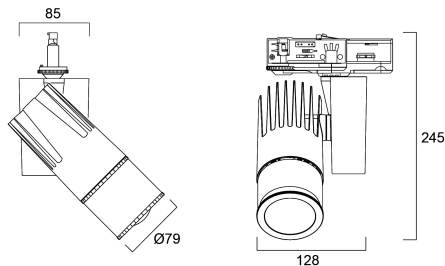

Beacon LED Gobo Projector DALI 4000K Three Circuit Track - White

Cikkszám 2055954

Concord

Beacon Projector offers precision light exactly where it is needed. The Gobo Projector with the use of ROSCO filters allow you to project a still image printed/cut/lasered onto a specially made glass/metal/acetate filter - for example a company logo, text, shapes, images. High colour rendering CRI 97 typical. IR/UV free light source without heat radiation. LED technology provides an energy efficient solution with reduced maintenance costs. **IMPORTANT NOTE:** This fixture can only be used on the Lytespan DALI or Lytebeam DALI tracks !

Műszaki eszközök

Méretetek (mm)

Fotometriák

Beacon LED Gobo Projector DALI 4000K Three Circuit Track - White

Cikkszám 2055954

Concord

Általános adatok

Termék neve	Beacon LED Gobo Projector DALI 4000K Three Circuit Track - White
Technológia	LED
Foglat/Fejelés	N/A
Ház	Aluminium
Szerelhetőség	Sínre szerelt
Lámpatest besorolása	Zárt
Általános alkalmazás	Vendéglátás, Múzeumok és galériák
Teljesítmény környezeti hőmérséklet Tq (° C)	25
ETIM osztály	EC001744
Garancia	5 év

Élettartam adatok

Élettartam L70:B50	100000
Élettartam L80:B20	89000
Élettartam L90:B10	33000

Fizikai adatok

Ház színe	RAL 9016 - Közlekedési fehér / keret
IP-besorolás	IP20
IK besorolás	IK02
Névleges termékszélesség (mm)	185
Névleges termékmagasság (mm)	215
Súly (kg)	1.365

Beacon LED Gobo Projector DALI 4000K Three Circuit Track - White

Cikkszám 2055954

Concord

Csomagolás

Termék EAN-kódja	5025768559541
Egyedi csomagolás hossza / magassága (cm)	32.0
Egyedi csomagolás szélessége (cm)	15.5
Egyedi csomagolás mélysége (cm)	13.0
DUN14 (belső)	05025768559541
Mennyiség egy külső csomagban	1
Gyűjtő csomagolás hossza / magassága (cm)	32.0
Gyűjtő csomagolás szélessége (cm)	15.5
Gyűjtő csomagolás mélysége (cm)	13.0