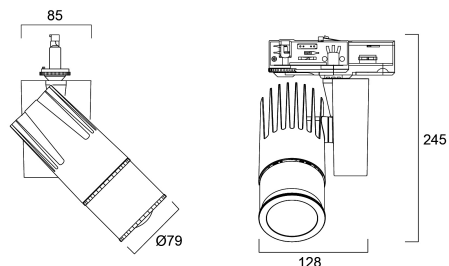

Beacon LED Gobo Projector DALI 4000K Three Circuit Track - Black

Cikkszám 2055955

Concord

Beacon Projector offers precision light exactly where it is needed. The Gobo Projector with the use of ROSCO filters allow you to project a still image printed/cut/lasered onto a specially made glass/metal/acetate filter - for example a company logo, text, shapes, images. High colour rendering CRI 97 typical. IR/UV free light source without heat radiation. LED technology provides an energy efficient solution with reduced maintenance costs. **IMPORTANT NOTE:** This fixture can only be used on the Lytespan DALI or Lytebeam DALI tracks !

Műszaki eszközök

Méretetek (mm)

Fotometriák

Beacon LED Gobo Projector DALI 4000K Three Circuit Track - Black

Cikkszám 2055955

Concord

Általános adatok

Termék neve	Beacon LED Gobo Projector DALI 4000K Three Circuit Track - Black
Technológia	LED
Foglalat/Fejelés	N/A
Ház	Aluminium
Szerelhetőség	Sínre szerelt
Lámpatest besorolása	Zárt
Általános alkalmazás	Vendéglátás, Múzeumok és galériák
Teljesítmény környezeti hőmérséklet Tq (° C)	25
ETIM osztály	EC001744
Garancia	5 év

Élettartam adatok

Élettartam L70:B50	100000
Élettartam L80:B20	89000
Élettartam L90:B10	33000

Fizikai adatok

Ház színe	RAL 9005 - Mélyfekete
IP-besorolás	IP20
IK besorolás	IK02
Névleges termék szélesség (mm)	185
Névleges termék magasság (mm)	215
Súly (kg)	1.365

Beacon LED Gobo Projector DALI 4000K Three Circuit Track - Black

Cikkszám 2055955

Concord

Csomagolás

Termék EAN-kódja	5025768559558
Egyedi csomagolás hossza / magassága (cm)	32.0
Egyedi csomagolás szélessége (cm)	15.5
Egyedi csomagolás mélysége (cm)	13.0
DUN14 (belső)	05025768559558
Mennyiség egy külső csomagban	1
Gyűjtő csomagolás hossza / magassága (cm)	32.0
Gyűjtő csomagolás szélessége (cm)	15.5
Gyűjtő csomagolás mélysége (cm)	13.0