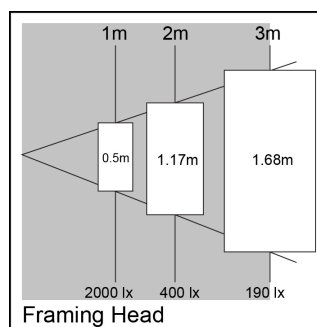

Fotometriák