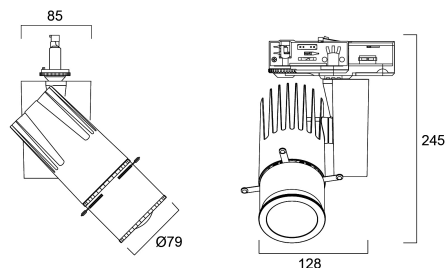

# Beacon LED Framing Projector DALI 3000K Three Circuit Track - White

Cikkszám 2055964

Concord

Beacon Projector offers precision light exactly where it is needed. The Framing Projector has four adjustable arms allowing the beam to be framed to the desired size shape (square/rectangle or irregular 4 sided shapes). High colour rendering CRI 97 typical. IR/UV free light source without heat radiation. LED technology provides an energy efficient solution with reduced maintenance costs. **IMPORTANT NOTE:** This fixture can only be used on the Lytespan DALI or Lytebeam DALI tracks !

### Méretetek (mm)

## Fizikai adatok

Ház színe	RAL 9016 - Közlekedési fehér / keret
IP-besorolás	IP20
IK besorolás	IK02
Névleges termékszélesség (mm)	185
Névleges termékmagasság (mm)	215
Súly (kg)	1.365

## Csomagolás

Termék EAN-kódja	5025768559640
Egyedi csomagolás hossza / magassága (cm)	32.0
Egyedi csomagolás szélessége (cm)	15.5
Egyedi csomagolás mélysége (cm)	13.0
DUN14 (belső)	05025768559640
Mennyiség egy külső csomagban	1
Gyűjtő csomagolás hossza / magassága (cm)	32.0
Gyűjtő csomagolás szélessége (cm)	15.5
Gyűjtő csomagolás mélysége (cm)	13.0