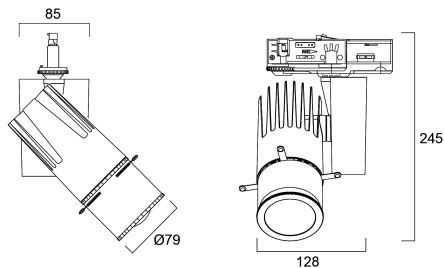

# Beacon LED Framing Projector DALI 4000K Three Circuit Track - Black

Cikkszám 2055967

Concord

Beacon Projector offers precision light exactly where it is needed. The Framing Projector has four adjustable arms allowing the beam to be framed to the desired size shape (square/rectangle or irregular 4 sided shapes). High colour rendering CRI 97 typical. IR/UV free light source without heat radiation. LED technology provides an energy efficient solution with reduced maintenance costs. **IMPORTANT NOTE:** This fixture can only be used on the Lytespan DALI or Lytebeam DALI tracks !

### Méretetek (mm)

## Fizikai adatok

Ház színe	RAL 9005 - Mélyfekete
IP-besorolás	IP20
IK besorolás	IK02
Névleges termék szélesség (mm)	185
Névleges termék magasság (mm)	215
Súly (kg)	1.365

## Csomagolás

Termék EAN-kódja	5025768559671
Egyedi csomagolás hossza / magassága (cm)	32.0
Egyedi csomagolás szélessége (cm)	15.5
Egyedi csomagolás mélysége (cm)	13.0
DUN14 (belső)	05025768559671
Mennyiség egy külső csomagban	1
Gyűjtő csomagolás hossza / magassága (cm)	32.0
Gyűjtő csomagolás szélessége (cm)	15.5
Gyűjtő csomagolás mélysége (cm)	13.0