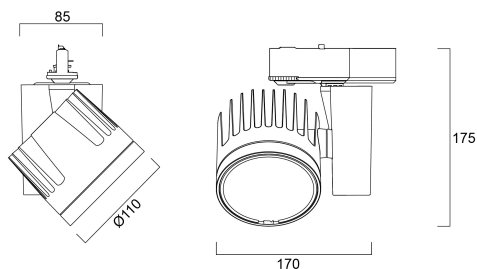

# BEACON WW LED DALI 4K L3 BLK

Cikkszám 2059094

Concord

2059094 BEACON WW LED DALI 4K L3 BLK Integrated LED spotlight, black RAL 9005, compact and minimalist design, ideal for museum, gallery and display applications, die-cast aluminium body, passive cooling heatsink, uniform ceiling to floor vertical illuminance up to 4m height and 4.5m horizontal spread, beam angle: asymmetric wallwash, optics: asymmetric glass lens, colour temperature: 4000K warm white, total system power: 48W, total fixture output: 4089lm, luminaire efficacy: 85lm/W, LOR: 100%, colour rendering: Ra 93 typical, LED Chromacity: 3 step MacAdam ellipse, IR/UV free light source without heat radiation, operating voltage: 220-240V / 50-60Hz, drive current: 1200mA, electronic driver, DALI dimmable, power factor: 0.95, electrical protection: CLASS I, DALI track adaptor, suitable for Concord Lytespan DALI track, ingress protection rating: IP20. IMPORTANT NOTE: This fixture can only be used on the Lytespan DALI or Lytebeam DALI tracks !

### Méretetek (mm)

## Fizikai adatok

Ház színe	Fekete
IP-besorolás	IP20
Diffúzor megmunkálása	Diffúz
Diffúzor anyaga	PC polikarbonát
Reflektor megmunkálása	Nem alkalmazható
Névleges termék hossz (mm)	85
Névleges termékszélesség (mm)	170
Névleges termék magasság (mm)	175
Súly (kg)	1.65

## Csomagolás

Termék EAN-kódja	5025768590940
Egyedi csomagolás hossza / magassága (cm)	25.0
Egyedi csomagolás szélessége (cm)	19.5
Egyedi csomagolás mélysége (cm)	20.0
DUN14 (belső)	05025768590940
Mennyiség egy külső csomagban	1
Gyűjtő csomagolás hossza / magassága (cm)	25.0
Gyűjtő csomagolás szélessége (cm)	19.5
Gyűjtő csomagolás mélysége (cm)	20.0