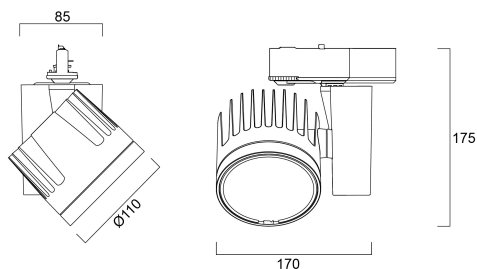

# BEACON WW LED DALI 4K L3 WHT

Cikkszám 2059095

Concord

2059095 BEACON WW LED DALI 4K L3 WHT Integrated LED spotlight, white RAL 9016, compact and minimalist design, ideal for museum, gallery and display applications, die-cast aluminium body, passive cooling heatsink, uniform ceiling to floor vertical illuminance up to 4m height and 4.5m horizontal spread, beam angle: asymmetric wallwash, optics: asymmetric glass lens, colour temperature: 4000K warm white, total system power: 48W, total fixture output: 4089lm, luminaire efficacy: 85lm/W, LOR: 100%, colour rendering: Ra 93 typical, LED Chromacity: 3 step MacAdam ellipse, IR/UV free light source without heat radiation, operating voltage: 220-240V / 50-60Hz, drive current: 1200mA, electronic driver, DALI dimmable, power factor: 0.95, electrical protection: CLASS I, DALI track adaptor, suitable for Concord Lytespan DALI track, ingress protection rating: IP20. IMPORTANT NOTE: This fixture can only be used on the Lytespan DALI or Lytebeam DALI tracks !

### Méretetek (mm)

## Fizikai adatok

Ház színe	Fehér
IP-besorolás	IP20
Diffúzor megmunkálása	Diffúz
Diffúzor anyaga	PC polikarbonát
Reflektor megmunkálása	Nem alkalmazható
Névleges termék hossz (mm)	85
Névleges termékszélesség (mm)	170
Névleges termékmagasság (mm)	175

## Csomagolás

Termék EAN-kódja	5025768590957
Egyedi csomagolás hossza / magassága (cm)	25.0
Egyedi csomagolás szélessége (cm)	19.5
Egyedi csomagolás mélysége (cm)	20.0
DUN14 (belső)	05025768590957
Mennyiség egy külső csomagban	1
Gyűjtő csomagolás hossza / magassága (cm)	25.0
Gyűjtő csomagolás szélessége (cm)	19.5
Gyűjtő csomagolás mélysége (cm)	20.0