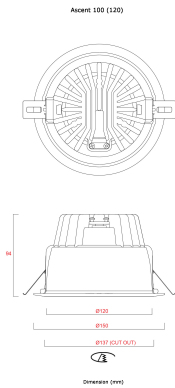

Ascent 100 II Kometa Ring 120

Cikkszám 2059235

Concord

Ascent 100 II Kometa Ring 120 for the Ascent 100 II 120 Deco range.

Műszaki eszközök

Méretetek (mm)

Fotometriák

Általános adatok

Termék neve	Ascent 100 II Kometa Ring 120
Technológia	Accessory
Általános alkalmazás	Vendéglátás, Kiskereskedelem
ETIM osztály	EC002558
Garancia	5 év

Fizikai adatok

Súly (kg) | 0.05

Optikai adatok

Állítható színérték | Nem

Ascent 100 II Kometa Ring 120

Cikkszám 2059235

Concord

Csomagolás

Termék EAN-kódja	5025768592357
Egyedi csomagolás hossza / magassága (cm)	18.0
Egyedi csomagolás szélessége (cm)	18.0
Egyedi csomagolás mélysége (cm)	7.0
DUN14 (belső)	05025768592357
Mennyiség egy külső csomagban	1
Gyűjtő csomagolás hossza / magassága (cm)	18.0
Gyűjtő csomagolás szélessége (cm)	18.0
Gyűjtő csomagolás mélysége (cm)	7.0