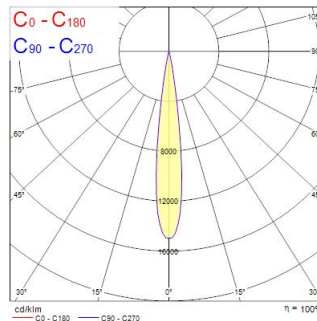

Műszaki eszközök

Méretetek (mm)

Fotometriák

Distance [m]	Cone diameter [m]	Beam diameter [m]	Beam diameter [m]	Illuminance [lx]
0.5	0.00	Ø171	Ø171	49123
		Ø129	Ø129	49123
1.0	0.00	Ø171	Ø171	12281
		Ø129	Ø129	12281
1.5	0.00	Ø171	Ø171	5458
		Ø129	Ø129	5458
2.0	0.00	Ø171	Ø171	3370
		Ø129	Ø129	3370
2.5	0.00	Ø171	Ø171	1985
		Ø129	Ø129	1985
3.0	0.00	Ø171	Ø171	1300
		Ø129	Ø129	1300

Distance [m] Cone diameter [m] Illuminance [lx]
 — C0 - C180 (Half beam angle: 0.0°)

BEACON XL MUSE 3K DALI L3 WHT

Cikkszám 2059323

Concord

Általános adatok

Termék neve	BEACON XL MUSE 3K DALI L3 WHT
Technológia	LED
Foglalat/Fejelés	N/A
Ház	Aluminium
Szerelhetőség	Sínre szerelt
Környezet	Beltéri
Általános alkalmazás	Múzeumok és galériák, Kiskereskedelem
Teljesítmény környezeti hőmérséklet Tq (° C)	25
ETIM osztály	EC001744
Garancia	5 év

Optikai adatok

Lámpatest fényárama (lm)	2544
Lámpatest fényhasznosítása (lm/W)	62
LOR (%)	100
Színhőmérséklet (K)	3000
Light colour	Meleg fehér
Színvisszaadás (Ra)	97
Színkonzisztencia	3
Állítható színérték	Nem
Sugárzási szög (°)	10
Fotobiológiai kockázati csoport	RG0

Élettartam adatok

Élettartam L70:B50	100000
Élettartam L80:B20	100000
Élettartam L90:B10	86000

Fizikai adatok

Ház színe	Fehér
IP-besorolás	IP20
Reflektor megmunkálása	Nem alkalmazható
Névleges termékszélesség (mm)	165
Névleges termékmagasság (mm)	200
Névleges termékátmérő (mm)	115
Súly (kg)	1.7