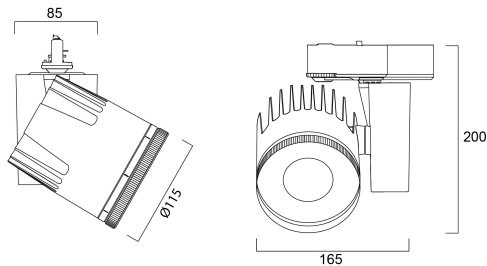

BEACON XL MUSE 3K DALI L3 WHT

Cikkszám 2059323

Concord

2059323 BEACON XL MUSE 3K DALI L3 WHT Integrated LED spotlight, white RAL 9016, unique soft-touch ring, adjustable beam angle from a 10° spot to a 70° flood, compact and minimalist design, ideal for museum, gallery and high-end retail applications, die-cast aluminium body, passive cooling heatsink, beam angle: 10° spot to 70° flood, optics: aspheric glass lens, colour temperature: 3000K warm white, total system power: 41W, total fixture output: 2544lm, luminaire efficacy: 62lm/W, LOR: 100%, super high colour rendering: Ra 97 typical, R9 value at 90, LED Chromacity: 3 step MacAdam ellipse, IR/UV free light source without heat radiation, operating voltage: 220-240V / 50-60Hz, drive current: 1050mA, electronic driver, DALI dimmable, power factor: 0.95, electrical protection: CLASS I, DALI track adaptor, suitable for Concord Lytespan DALI track, ingress protection rating: IP20. IMPORTANT NOTE: This fixture can only be used on the Lytespan DALI or Lytebeam DALI tracks !

Műszaki eszközök

Méretetek (mm)

Fotometriák

Distance [m]	Cone diameter [m]	Beam diameter [m]	Beam diameter [m]	Illuminance [lx]
0.5	0.00	Ø171	Ø171	49123
		Ø129	Ø129	49123
1.0	0.00	Ø171	Ø171	12281
		Ø129	Ø129	12281
1.5	0.00	Ø171	Ø171	5458
		Ø129	Ø129	5458
2.0	0.00	Ø171	Ø171	3370
		Ø129	Ø129	3370
2.5	0.00	Ø171	Ø171	1985
		Ø129	Ø129	1985
3.0	0.00	Ø171	Ø171	1300
		Ø129	Ø129	1300

Distance [m] Cone diameter [m] Illuminance [lx]
 — C0 - C180 (Half beam angle: 0.0°)

BEACON XL MUSE 3K DALI L3 WHT

Cikkszám 2059323

Concord

Általános adatok

Termék neve	BEACON XL MUSE 3K DALI L3 WHT
Technológia	LED
Foglalat/Fejelés	N/A
Ház	Aluminium
Szerelhetőség	Sínre szerelt
Környezet	Beltéri
Általános alkalmazás	Múzeumok és galériák, Kiskereskedelem
Teljesítmény környezeti hőmérséklet Tq (° C)	25
ETIM osztály	EC001744
Garancia	5 év