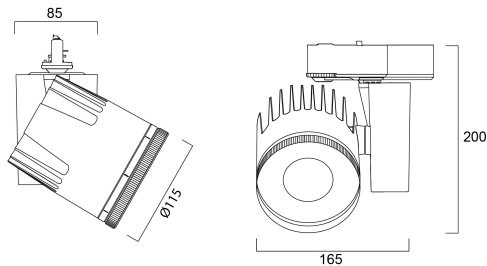

BEACON XL MUSE 4K DALI L3 WHT

Cikkszám 2059325

Concord

2059325 BEACON XL MUSE 4K DALI L3 WHT Integrated LED spotlight, white RAL 9016, unique soft-touch ring, adjustable beam angle from a 10° spot to a 70° flood, compact and minimalist design, ideal for museum, gallery and high-end retail applications, die-cast aluminium body, passive cooling heatsink, beam angle: 10° spot to 70° flood, optics: aspheric glass lens, colour temperature: 4000K neutral white, total system power: 41W, total fixture output: 2884lm, luminaire efficacy: 70lm/W, LOR: 100%, super high colour rendering: Ra 97 typical, R9 value at 90, LED Chromacity: 3 step MacAdam ellipse, IR/UV free light source without heat radiation, operating voltage: 220-240V / 50-60Hz, drive current: 1050mA, electronic driver, DALI dimmable, power factor: 0.95, electrical protection: CLASS I, DALI track adaptor, suitable for Concord Lytespan DALI track, ingress protection rating: IP20. IMPORTANT NOTE: This fixture can only be used on the Lytespan DALI or Lytebeam DALI tracks !

Műszaki eszközök

Méretetek (mm)

Fotometriák

Distance [m]	Cone diameter [m]	Beam diameter [m]	Beam diameter [m]	Illuminance [lx]
0.5	0.00	Ø171	Ø171	8008
1.0	0.00	Ø171	Ø171	2022
1.5	0.00	Ø171	Ø171	845
2.0	0.00	Ø171	Ø171	518
2.5	0.00	Ø171	Ø171	344
3.0	0.00	Ø171	Ø171	234

Distance [m] Cone diameter [m] Illuminance [lx]
 — C0 - C180 (Half beam angle: 0.0°)

BEACON XL MUSE 4K DALI L3 WHT

Cikkszám 2059325

Concord

Általános adatok

Termék neve	BEACON XL MUSE 4K DALI L3 WHT
Technológia	LED
Foglalat/Fejelés	N/A
Ház	Aluminium
Szerelhetőség	Sínre szerelt
Környezet	Beltéri
Általános alkalmazás	Múzeumok és galériák, Kiskereskedelem
Teljesítmény környezeti hőmérséklet Tq (° C)	25
ETIM osztály	EC001744
Garancia	5 év