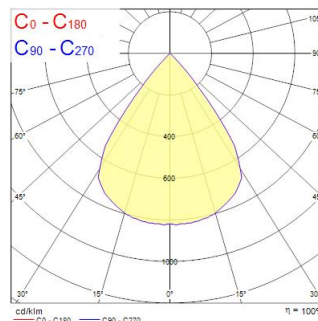

Műszaki eszközök

Méretetek (mm)

Fotometriák

Distance [m]	Cone diameter [m]	Beam diameter [m]	Beam diameter [m]	Illuminance [lx]
0.5	0.00	Ø171	Ø171	8008
1.0	0.00	Ø171	Ø171	2022
1.5	0.00	Ø171	Ø171	845
2.0	0.00	Ø171	Ø171	518
2.5	0.00	Ø171	Ø171	344
3.0	0.00	Ø171	Ø171	234

Distance [m] Cone diameter [m] Illuminance [lx]
 — C0 - C180 (Half beam angle: 0.0°)

BEACON XL MUSE 4K DALI L3 WHT

Cikkszám 2059325

Concord

Általános adatok

Termék neve	BEACON XL MUSE 4K DALI L3 WHT
Technológia	LED
Foglalat/Fejelés	N/A
Ház	Aluminium
Szerelhetőség	Sínre szerelt
Környezet	Beltéri
Általános alkalmazás	Múzeumok és galériák, Kiskereskedelem
Teljesítmény környezeti hőmérséklet Tq (° C)	25
ETIM osztály	EC001744
Garancia	5 év

Optikai adatok

Lámpatest fényárama (lm)	2884
Lámpatest fényhasznosítása (lm/W)	70
LOR (%)	100
Színhőmérséklet (K)	4000
Light colour	Semleges fehér
Színvisszaadás (Ra)	97
Színkonzisztencia	3
Állítható színérték	Nem
Sugárzási szög (°)	10
Fotobiológiai kockázati csoport	RG0

Élettartam adatok

Élettartam L70:B50	100000
Élettartam L80:B20	100000
Élettartam L90:B10	86000

Fizikai adatok

Ház színe	Fehér
IP-besorolás	IP20
Reflektor megmunkálása	Nem alkalmazható
Névleges termékszélesség (mm)	165
Névleges termékmagasság (mm)	200
Névleges termékátmérő (mm)	115
Súly (kg)	1.7