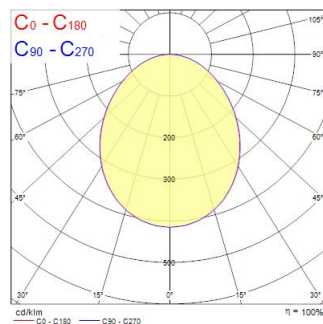

### Méretetek (mm)

### Fotometriák

Distance [m]	Cone diameter [m]	Illuminance [lx]
0.5	1.11	800
	1.10	1100
1.0	2.23	199
	2.21	278
1.5	3.34	333
	3.31	432
2.0	4.46	483
	4.41	638
2.5	5.57	296
	5.51	394
3.0	6.69	206
	6.62	274

Distance [m] Cone diameter [m] Illuminance [lx]  
— C0 - C180 (Half beam angle: 90.2°)  
— C90 - C270 (Half beam angle: 90.2°)