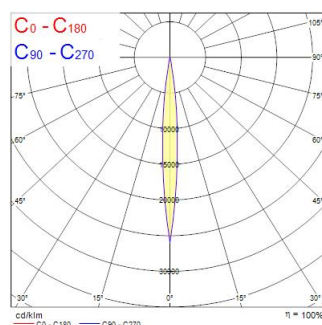

BEACON ACCENT 97CRI 4K NARROW BEAM L3 ON-BOARD DIM WHITE

Cikkszám 2059563

Concord

Integrated LED spotlight, white RAL 9016, compact and minimalist design, low glare, dark-light detail for increased accentuation and visual comfort, ideal for museum, gallery and high-end retail applications, die-cast aluminium body, passive cooling heatsink, beam angle: 10° intense narrow beam, optics: Fresnel lens for controlled beam, colour temperature: 4000K neutral white, total system power: 21W, total fixture output: 576lm, luminaire efficacy: 27lm/W, LOR: 100%, colour rendering: Ra 97 typical, R9 value at 90, LED Chromacity: 3 step MacAdam ellipse, IR/UV free light source without heat radiation, operating voltage: 220-240V / 50-60Hz, drive current: 500mA, electronic driver, dimmable via on-board potentiometer, power factor: 0.9 electrical protection: CLASS II, 3-circuit track adaptor, suitable for Concord Lytespan 3 track, ingress protection rating: IP20, suitable for internal environment only, horizontal rotation: 355°, vertical tilt: 90°, dimensions: Ø80x130x169mm, weight: 0.96kg.

Műszaki eszközök

Méretek (mm)

Fotometriák

Distance [m]	Cone diameter [m]	Beam diameter [m]	Illuminance [lx]
0.5	0.05	Ø171	38700
		Ø129	24600
1.0	0.16	Ø171	14900
		Ø129	7400
1.5	0.24	Ø171	8600
		Ø129	3300
2.0	0.31	Ø171	3700
		Ø129	1800
2.5	0.39	Ø171	2300
		Ø129	1100
3.0	0.47	Ø171	1600
		Ø129	800

Distance [m] Cone diameter [m] Illuminance [lx]
 — C0 - C180 (Half beam angle: 9.0°)

BEACON ACCENT 97CRI 4K NARROW BEAM L3 ON-BOARD DIM WHITE

Cikkszám 2059563

Concord

Általános adatok

Termék neve	BEACON ACCENT 97CRI 4K NARROW BEAM L3 ON-BOARD DIM WHITE
Technológia	LED
Foglat/Fejelés	N/A
Ház	Alumínium
Szerelhetőség	Sínre szerelt
Környezet	Beltéri
Általános alkalmazás	Múzeumok és galériák, Kiskereskedelem
Teljesítmény környezeti hőmérséklet Tq (° C)	25
ETIM osztály	EC001744
Garancia	5 év