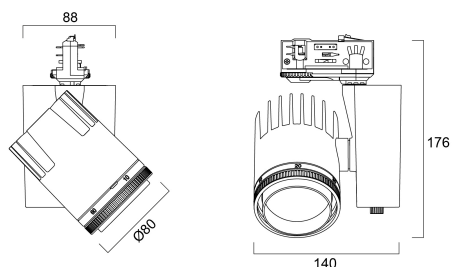

BEACON ACCENT 97CRI 4K NARROW BEAM L3 ON-BOARD DIM WHITE

Cikkszám 2059563

Concord

Integrated LED spotlight, white RAL 9016, compact and minimalist design, low glare, dark-light detail for increased accentuation and visual comfort, ideal for museum, gallery and high-end retail applications, die-cast aluminium body, passive cooling heatsink, beam angle: 10° intense narrow beam, optics: Fresnel lens for controlled beam, colour temperature: 4000K neutral white, total system power: 21W, total fixture output: 576lm, luminaire efficacy: 27lm/W, LOR: 100%, colour rendering: Ra 97 typical, R9 value at 90, LED Chromacity: 3 step MacAdam ellipse, IR/UV free light source without heat radiation, operating voltage: 220-240V / 50-60Hz, drive current: 500mA, electronic driver, dimmable via on-board potentiometer, power factor: 0.9 electrical protection: CLASS II, 3-circuit track adaptor, suitable for Concord Lytespan 3 track, ingress protection rating: IP20, suitable for internal environment only, horizontal rotation: 355°, vertical tilt: 90°, dimensions: Ø80x130x169mm, weight: 0.96kg.

Műszaki eszközök

Méretek (mm)

Fotometriák

Distance [m]	Cone diameter [m]	Beam diameter [m]	Illuminance [lx]
0.5	0.05	Ø171	38700
		Ø129	24600
1.0	0.16	Ø171	14900
		Ø129	7400
1.5	0.24	Ø171	8600
		Ø129	3300
2.0	0.31	Ø171	3700
		Ø129	1800
2.5	0.39	Ø171	2300
		Ø129	1100
3.0	0.47	Ø171	1600
		Ø129	800

Distance [m] Cone diameter [m] Illuminance [lx]
 — C0 - C180 (Half beam angle: 9.0°)

BEACON ACCENT 97CRI 4K NARROW BEAM L3 ON-BOARD DIM WHITE

Cikkszám 2059563

Concord

Általános adatok

Termék neve	BEACON ACCENT 97CRI 4K NARROW BEAM L3 ON-BOARD DIM WHITE
Technológia	LED
Foglat/Fejelés	N/A
Ház	Alumínium
Szerelhetőség	Sínre szerelt
Környezet	Beltéri
Általános alkalmazás	Múzeumok és galériák, Kiskereskedelem
Teljesítmény környezeti hőmérséklet Tq (° C)	25
ETIM osztály	EC001744
Garancia	5 év