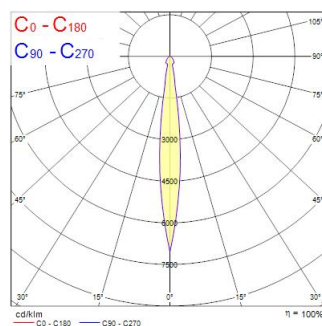

Műszaki eszközök

Méretek (mm)

Fotometriák

Distance [m]	Cone diameter [m]	Beam diameter [m]	Illuminance [lx]
0.5	0.11	0.11	4286
1.0	0.21	0.21	1084
1.5	0.32	0.32	476
2.0	0.42	0.42	288
2.5	0.53	0.53	178
3.0	0.63	0.63	118

Distance [m] Cone diameter [m] Illuminance [lx]
 C0 - C180 (Half beam angle: 12.0°)

BEACON 93CRI 3K NARROW BEAM L3+DALI BLACK

Cikkszám 2059620

Concord

Általános adatok

Termék neve	BEACON 93CRI 3K NARROW BEAM L3+DALI BLACK
Technológia	LED
Foglat/Fejelés	N/A
Ház	Alumínium
Szerelhetőség	Sínre szerelt
Környezet	Beltéri
Általános alkalmazás	Múzeumok és galériák, Kiskereskedelem
Teljesítmény környezeti hőmérséklet Tq (° C)	25
ETIM osztály	EC001744
Garancia	5 év

Optikai adatok

Lámpatest fényárama (lm)	1512
Lámpatest fényhasznosítása (lm/W)	72
LOR (%)	100
Színhőmérséklet (K)	3000
Light colour	Meleg fehér
Színvisszaadás (Ra)	93
Színkonzisztencia	3
Állítható színérték	Nem
Sugárzási szög (°)	12
Fotobiológiai kockázati csoport	RG1