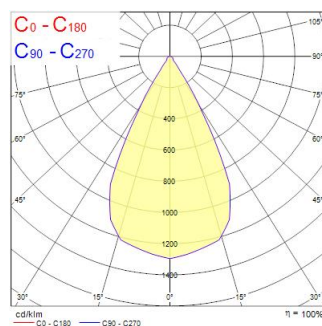

BEACON 93CRI 3K WIDE BEAM L3+DALI WHITE

Cikkszám 2059633

Concord

Integrated LED spotlight, white RAL 9016, compact and minimalist design, ideal for retail, display, museum and gallery applications, die-cast aluminium body, passive cooling heatsink, beam angle: 55° wide beam, optics: Aluminium reflector, colour temperature: 3000K warm white, total system power: 21W, total fixture output: 1700lm, luminaire efficacy: 81lm/W, LOR: 100%, colour rendering: Ra 93 typical, LED Chromacity: 3 step MacAdam ellipse, IR/UV free light source without heat radiation, operating voltage: 220-240V / 50-60Hz, drive current: 500mA, electronic driver, DALI dimmable, power factor: 0.9 electrical protection: CLASS II, 3-circuit DALI track adaptor, suitable for Concord Lytespan 3+DALI track, ingress protection rating: IP20. **IMPORTANT NOTE:** This fixture can only be used on the Lytespan DALI or Lytebeam DALI tracks !

Műszaki eszközök

Méretetek (mm)

Fotometriák

Distance [m]	Cone diameter [m]	Beam diameter [m]	Illuminance [lx]
0.5	0.82	0.70	8812
1.0	1.65	1.40	2203
1.5	2.47	2.10	979
2.0	3.29	2.80	581
2.5	4.11	3.50	392
3.0	4.94	4.20	290

Distance [m] Cone diameter [m] Illuminance [lx]
 — C0 - C180 (Half beam angle: 55.2°)

BEACON 93CRI 3K WIDE BEAM L3+DALI WHITE

Cikkszám 2059633

Concord

Általános adatok

Termék neve	BEACON 93CRI 3K WIDE BEAM L3+DALI WHITE
Technológia	LED
Foglat/Fejelés	N/A
Ház	Alumínium
Szerelhetőség	Sínre szerelt
Környezet	Beltéri
Általános alkalmazás	Múzeumok és galériák, Kiskereskedelem
Teljesítmény környezeti hőmérséklet Tq (° C)	25
ETIM osztály	EC001744
Garancia	5 év

Optikai adatok

Lámpatest fényárama (lm)	1700
Lámpatest fényhasznosítása (lm/W)	81
LOR (%)	100
Színhőmérséklet (K)	3000
Light colour	Meleg fehér
Színvisszaadás (Ra)	93
Színkonzisztencia	3
Állítható színérték	Nem
Sugárzási szög (°)	55
Fotobiológiai kockázati csoport	RG1