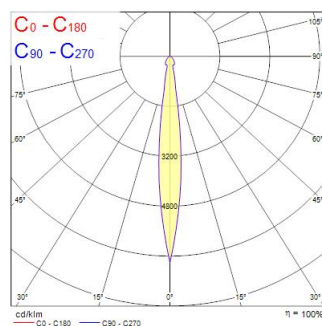

Műszaki eszközök

Méretek (mm)

Fotometriák

Distance [m]	Cone diameter [m]	Beam diameter [m]	Illuminance [lx]
0.5	0.11	0.11	4438
1.0	0.21	0.21	1102
1.5	0.32	0.32	493
2.0	0.43	0.43	278
2.5	0.53	0.53	176
3.0	0.64	0.64	122

Distance [m] Cone diameter [m] Illuminance [lx]
 — C0 - C180 (Half beam angle: 12.2°)

BEACON 93CRI 4K NARROW BEAM L3+DALI BLACK

Cikkszám 2059638

Concord

Általános adatok

Termék neve	BEACON 93CRI 4K NARROW BEAM L3+DALI BLACK
Technológia	LED
Foglat/Fejelés	N/A
Ház	Alumínium
Szerelhetőség	Sínre szerelt
Környezet	Beltéri
Általános alkalmazás	Múzeumok és galériák, Kiskereskedelem
Teljesítmény környezeti hőmérséklet Tq (° C)	25
ETIM osztály	EC001744
Garancia	5 év

Optikai adatok

Lámpatest fényárama (lm)	1669
Lámpatest fényhasznosítása (lm/W)	79
LOR (%)	100
Színhőmérséklet (K)	4000
Light colour	Semleges fehér
Színvisszaadás (Ra)	93
Színkonzisztencia	3
Állítható színérték	Nem
Sugárzási szög (°)	12
Fotobiológiai kockázati csoport	RG1