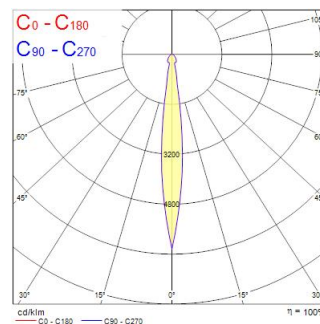

BEACON 85CRI 3K NARROW BEAM L3 TRAILING EDGE WHITE

Cikkszám 2059665

Concord

Integrated LED spotlight, white RAL 9016, compact and minimalist design, ideal for retail and display applications, die-cast aluminium body, passive cooling heatsink, beam angle: 12° narrow beam, optics: Fresnel lens for controlled beam, colour temperature: 3000K warm white, total system power: 21W, total fixture output: 2013lm, luminaire efficacy: 96lm/W, LOR: 100%, colour rendering: Ra 85 typical, LED Chromacity: 3 step MacAdam ellipse, IR/UV free light source without heat radiation, operating voltage: 220-240V / 50-60Hz, drive current: 500mA, electronic driver, trailing edge dimmable, power factor: 0.9 electrical protection: CLASS II, 3-circuit track adaptor, suitable for Concord Lytespan 3 track, ingress protection rating: IP20, suitable for internal environment only, horizontal rotation: 355°, vertical tilt: 90°, dimensions: Ø80x130x190mm, weight: 0.96kg.

Műszaki eszközök

Méretek (mm)

Fotometriák

Distance [m]	Cone diameter [m]	Beam diameter [m]	Illuminance [lx]
0.5	0.11	Ø171	80192
1.0	0.21	Ø342	15448
1.5	0.32	Ø513	6877
2.0	0.43	Ø684	3137
2.5	0.53	Ø855	1584
3.0	0.64	Ø1026	863

Distance [m] Cone diameter [m] Illuminance [lx]
 — C0 - C180 (Half beam angle: 12.2°)

BEACON 85CRI 3K NARROW BEAM L3 TRAILING EDGE WHITE

Cikkszám 2059665

Concord

Általános adatok

Termék neve	BEACON 85CRI 3K NARROW BEAM L3 TRAILING EDGE WHITE
Technológia	LED
Foglat/Fejelés	N/A
Ház	Aluminium
Szerelhetőség	Sínre szerelt
Környezet	Beltéri
Általános alkalmazás	Múzeumok és galériák, Kiskereskedelem
Teljesítmény környezeti hőmérséklet Tq (° C)	25
ETIM osztály	EC001744
E-szám Finnország	4280815
E-szám Svédország	7401242
Garancia	5 év

Optikai adatok

Lámpatest fényárama (lm)	2013
Lámpatest fényhasznosítása (lm/W)	96
LOR (%)	100
Színhőmérséklet (K)	3000
Light colour	Meleg fehér
Színvisszaadás (Ra)	85
Színkonzisztencia	3
Állítható színérték	Nem
Sugárzási szög (°)	12
Fotobiológiai kockázati csoport	RG1