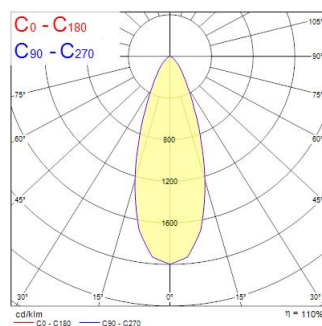

Műszaki eszközök

Méretek (mm)

Fotometriák

Distance [m]	Cone diameter [m]	Beam diameter [m]	Illuminance [lx]
0.5	0.33	0.27	2647
1.0	0.67	0.54	662
1.5	1.00	0.81	294
2.0	1.34	1.08	165
2.5	1.67	1.35	84
3.0	2.01	1.62	44

Distance [m] Cone diameter [m] Illuminance [lx]
 — C0 - C180 (Half beam angle: 37.0°)

BEACON XL 93CRI 4K MEDIUM BEAM L3+DALI BLACK

Cikkszám 2059704

Concord

Általános adatok

Termék neve	BEACON XL 93CRI 4K MEDIUM BEAM L3+DALI BLACK
Technológia	LED
Foglat/Fejelés	N/A
Ház	Alumínium
Szerelhetőség	Sínre szerelt
Környezet	Beltéri
Általános alkalmazás	Múzeumok és galériák, Kiskereskedelem
Teljesítmény környezeti hőmérséklet Tq (° C)	25
ETIM osztály	EC001744
Garancia	5 év

Optikai adatok

Lámpatest fényárama (lm)	3200
Lámpatest fényhasznosítása (lm/W)	97
LOR (%)	100
Színhőmérséklet (K)	4000
Light colour	Semleges fehér
Színvisszaadás (Ra)	93
Színkonzisztencia	3
Állítható színérték	Nem
Sugárzási szög (°)	34
Fotobiológiai kockázati csoport	RG1