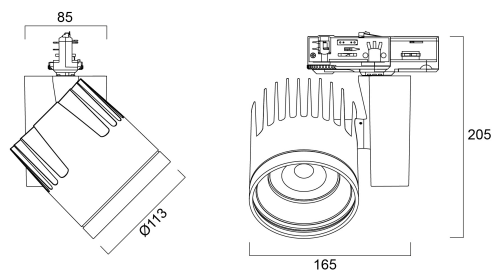

BEACON XL 93CRI 4K MEDIUM BEAM L3+DALI BLACK

Cikkszám 2059704

Concord

Integrated LED spotlight, black RAL 9005, compact and minimalist design, ideal for retail, display, museum and gallery applications, die-cast aluminium body, passive cooling heatsink, beam angle: 34° medium beam, optics: Polycarbonate lens, colour temperature: 4000K neutral white, total system power: 33W, total fixture output: 3200lm, luminaire efficacy: 97lm/W, LOR: 100%, colour rendering: Ra 93 typical, LED Chromacity: 3 step MacAdam ellipse, IR/UV free light source without heat radiation, operating voltage: 220-240V / 50-60Hz, drive current: 800mA, electronic driver, DALI dimmable, power factor: 0.9 electrical protection: CLASS II, 3-circuit DALI track adaptor, suitable for Concord Lytespan 3+DALI track, ingress protection rating: IP20. IMPORTANT NOTE: This fixture can only be used on the Lytespan DALI or Lytebeam DALI tracks !

Műszaki eszközök

Méretek (mm)

Fotometriák

Distance [m]	Cone diameter [m]	Beam diameter [m]	Illuminance [lx]
0.5	0.33	0.27	2647
1.0	0.67	0.54	662
1.5	1.00	0.81	294
2.0	1.34	1.08	165
2.5	1.67	1.35	84
3.0	2.01	1.62	44

Distance [m] Cone diameter [m] Illuminance [lx]
 — C0 - C180 (Half beam angle: 37.0°)

BEACON XL 93CRI 4K MEDIUM BEAM L3+DALI BLACK

Cikkszám 2059704

Concord

Általános adatok

Termék neve	BEACON XL 93CRI 4K MEDIUM BEAM L3+DALI BLACK
Technológia	LED
Foglat/Fejelés	N/A
Ház	Alumínium
Szerelhetőség	Sínre szerelt
Környezet	Beltéri
Általános alkalmazás	Múzeumok és galériák, Kiskereskedelem
Teljesítmény környezeti hőmérséklet Tq (° C)	25
ETIM osztály	EC001744
Garancia	5 év

Csomagolás

Termék EAN-kódja	5025768597048
Egyedi csomagolás hossza / magassága (cm)	25.0
Egyedi csomagolás szélessége (cm)	19.5
Egyedi csomagolás mélysége (cm)	20.0
DUN14 (belső)	05025768597048
Mennyiség egy külső csomagban	1
Gyűjtő csomagolás hossza / magassága (cm)	25.0
Gyűjtő csomagolás szélessége (cm)	19.5
Gyűjtő csomagolás mélysége (cm)	20.0