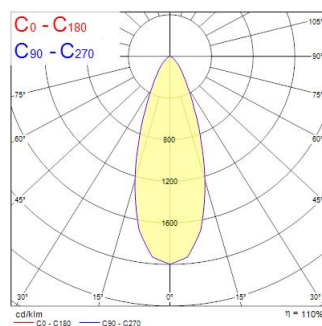

BEACON XL 93CRI 4K MEDIUM BEAM L3+DALI WHITE

Cikkszám 2059705

Concord

Integrated LED spotlight, white RAL 9016, compact and minimalist design, ideal for retail, display, museum and gallery applications, die-cast aluminium body, passive cooling heatsink, beam angle: 34° medium beam, optics: Polycarbonate lens, colour temperature: 4000K neutral white, total system power: 33W, total fixture output: 3200lm, luminaire efficacy: 97lm/W, LOR: 100%, colour rendering: Ra 93 typical, LED Chromacity: 3 step MacAdam ellipse, IR/UV free light source without heat radiation, operating voltage: 220-240V / 50-60Hz, drive current: 800mA, electronic driver, DALI dimmable, power factor: 0.9 electrical protection: CLASS II, 3-circuit DALI track adaptor, suitable for Concord Lytespan 3+DALI track, ingress protection rating: IP20. **IMPORTANT NOTE:** This fixture can only be used on the Lytespan DALI or Lytebeam DALI tracks !

Műszaki eszközök

Méretek (mm)

Fotometriák

Distance [m]	Cone diameter [m]	Beam diameter [m]	Illuminance [lx]
0.5	0.33	0.33	2647
1.0	0.67	0.67	662
1.5	1.00	1.00	294
2.0	1.34	1.34	165
2.5	1.67	1.67	106
3.0	2.01	2.01	70

Distance [m] Cone diameter [m] Illuminance [lx]
C0 - C180 (Half beam angle: 37.0°)

BEACON XL 93CRI 4K MEDIUM BEAM L3+DALI WHITE

Cikkszám 2059705

Concord

Általános adatok

Termék neve	BEACON XL 93CRI 4K MEDIUM BEAM L3+DALI WHITE
Technológia	LED
Foglat/Fejelés	N/A
Ház	Alumínium
Szerelhetőség	Sínre szerelt
Környezet	Beltéri
Általános alkalmazás	Múzeumok és galériák, Kiskereskedelem
Teljesítmény környezeti hőmérséklet Tq (° C)	25
ETIM osztály	EC001744
Garancia	5 év

Optikai adatok

Lámpatest fényárama (lm)	3200
Lámpatest fényhasznosítása (lm/W)	97
LOR (%)	100
Színhőmérséklet (K)	4000
Light colour	Semleges fehér
Színvisszaadás (Ra)	93
Színkonzisztencia	3
Állítható színérték	Nem
Sugárzási szög (°)	34
Fotobiológiai kockázati csoport	RG1