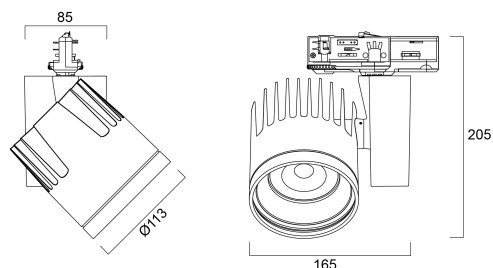

BEACON XL 93CRI 4K MEDIUM BEAM L3+DALI WHITE

Cikkszám 2059705

Concord

Integrated LED spotlight, white RAL 9016, compact and minimalist design, ideal for retail, display, museum and gallery applications, die-cast aluminium body, passive cooling heatsink, beam angle: 34° medium beam, optics: Polycarbonate lens, colour temperature: 4000K neutral white, total system power: 33W, total fixture output: 3200lm, luminaire efficacy: 97lm/W, LOR: 100%, colour rendering: Ra 93 typical, LED Chromacity: 3 step MacAdam ellipse, IR/UV free light source without heat radiation, operating voltage: 220-240V / 50-60Hz, drive current: 800mA, electronic driver, DALI dimmable, power factor: 0.9 electrical protection: CLASS II, 3-circuit DALI track adaptor, suitable for Concord Lytespan 3+DALI track, ingress protection rating: IP20. **IMPORTANT NOTE:** This fixture can only be used on the Lytespan DALI or Lytebeam DALI tracks !

Műszaki eszközök

Méretek (mm)

Fotometriák

Distance [m]	Cone diameter [m]	Beam diameter [m]	Illuminance [lx]
0.5	0.33	0.33	2647
1.0	0.67	0.67	662
1.5	1.00	1.00	294
2.0	1.34	1.34	165
2.5	1.67	1.67	106
3.0	2.01	2.01	70

Distance [m] Cone diameter [m] Illuminance [lx]
C0 - C180 (Half beam angle: 37.0°)

BEACON XL 93CRI 4K MEDIUM BEAM L3+DALI WHITE

Cikkszám 2059705

Concord

Általános adatok

Termék neve	BEACON XL 93CRI 4K MEDIUM BEAM L3+DALI WHITE
Technológia	LED
Foglat/Fejelés	N/A
Ház	Alumínium
Szerelhetőség	Sínre szerelt
Környezet	Beltéri
Általános alkalmazás	Múzeumok és galériák, Kiskereskedelem
Teljesítmény környezeti hőmérséklet Tq (° C)	25
ETIM osztály	EC001744
Garancia	5 év

Csomagolás

Termék EAN-kódja	5025768597055
Egyedi csomagolás hossza / magassága (cm)	25.0
Egyedi csomagolás szélessége (cm)	19.5
Egyedi csomagolás mélysége (cm)	20.0
DUN14 (belső)	05025768597055
Mennyiség egy külső csomagban	1
Gyűjtő csomagolás hossza / magassága (cm)	25.0
Gyűjtő csomagolás szélessége (cm)	19.5
Gyűjtő csomagolás mélysége (cm)	20.0