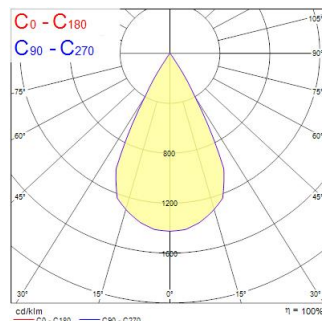

### Méretetek (mm)

### Fotometriák

Distance [m]	Cone diameter [m]	Beam angle [°]	Beam diameter [m]	Illuminance [lx]
0.5	0.07	8.0°	0.07	3323
1.0	0.14	8.0°	0.14	1661
1.5	0.21	8.0°	0.21	1108
2.0	0.28	8.0°	0.28	832
2.5	0.35	8.0°	0.35	625
3.0	0.42	8.0°	0.42	488

Distance [m] Cone diameter [m] Illuminance [lx]  
 — C0 - C180 (Half beam angle: 8.0°)