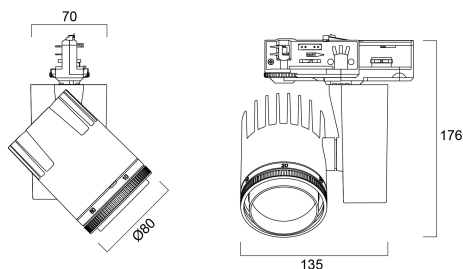

# BEACON LED MUSE II 97CRI 3000K L3+DALI BLACK

Cikkszám 2059746

Concord

Integrated LED spotlight, black RAL 9005, unique soft-touch ring, adjustable beam angle from a 8° spot to a 55° flood, compact and minimalist design, ideal for museum, gallery and high-end retail applications, die-cast aluminium body, passive cooling heatsink, beam angle: 8° spot to 55° flood, optics: aspheric glass lens, colour temperature: 3000K warm white, total system power: 21W, total fixture output: 1081lm, luminaire efficacy: 51lm/W, LOR: 100%, colour rendering: Ra 97 typical, R9 value at 90, LED Chromacity: 3 step MacAdam ellipse, IR/UV free light source without heat radiation, operating voltage: 220-240V / 50-60Hz, drive current: 500mA, electronic driver, DALI dimmable, power factor: 0.9 electrical protection: CLASS II, 3-circuit DALI track adaptor, suitable for Concord Lytespan 3+DALI track, ingress protection rating: IP20. IMPORTANT NOTE: This fixture can only be used on the Lytespan DALI or Lytebeam DALI tracks !

### Méretetek (mm)

## Csomagolás

Termék EAN-kódja	5025768597468
Egyedi csomagolás hossza / magassága (cm)	17.5
Egyedi csomagolás szélessége (cm)	15.0
Egyedi csomagolás mélysége (cm)	17.5
DUN14 (belső)	05025768597468
Mennyiség egy külső csomagban	1
Gyűjtő csomagolás hossza / magassága (cm)	17.5
Gyűjtő csomagolás szélessége (cm)	15.0
Gyűjtő csomagolás mélysége (cm)	17.5