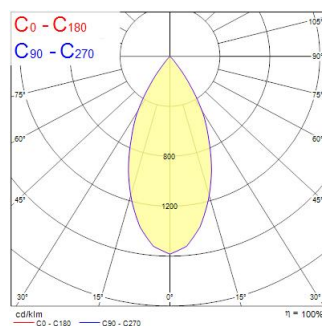

BEACON MAJOR II 3000K FLOOD L3 BLACK

Cikkszám 2059889

Concord

Integrated AC LED spotlight, black RAL 9005, compact and minimalist design, ideal for retail and display applications, die-cast aluminium body, passive cooling heatsink, beam angle: 48° flood, optics: polycarbonate reflector, colour temperature: 3000K warm white, total system power: 19W, total fixture output: 1656lm, luminaire efficacy: 87lm/W, LOR: 100%, colour rendering: Ra 80 typical, LED Chromacity: 3 step MacAdam ellipse, lifetime: 48,000 hours at L70B50, energy class: A++, A+, A, IR/UV free light source without heat radiation, operating voltage: 220-240V / 50-60Hz, mains dimmable, trailing or leading edge dimmable, power factor: 0.9 electrical protection: CLASS I, 3-circuit track adaptor, suitable for Concord Lytespan 3 track, ingress protection rating: IP20, suitable for internal environment only, horizontal rotation: 355°, vertical tilt: 90°, dimensions: Ø79x118x168mm, weight: 0.40kg.

Műszaki eszközök

Méretek (mm)

Fotometriák

Distance [m]	Cone diameter [m]	Beam diameter [m]	Illuminance [lx]
0.5	0.44	0.27	1049
1.0	0.88	0.54	262
1.5	1.32	0.81	116
2.0	1.76	1.08	68
2.5	2.21	1.35	43
3.0	2.65	1.62	29

Distance [m] Cone diameter [m] Illuminance [lx]
 — C0 - C180 (Half beam angle: 47.6°)

BEACON MAJOR II 3000K FLOOD L3 BLACK

Cikkszám 2059889

Concord

Általános adatok

Termék neve	BEACON MAJOR II 3000K FLOOD L3 BLACK
Technológia	LED
Ház	Aluminium
Szerelhetőség	Sínre szerelt
Általános alkalmazás	Kiskereskedelem, Vendéglátás
Teljesítmény környezeti hőmérséklet T _q (° C)	25
ETIM osztály	EC001744
E-szám Finnország	4260823
Garancia	5 év

Optikai adatok

Lámpatest fényárama (lm)	1656
Lámpatest fényhasznosítása (lm/W)	87
LOR (%)	100
Színhőmérséklet (K)	3000
Light colour	Meleg fehér
Színvisszaadás (Ra)	80
Színkonzisztencia	3
Sugárzási szög (°)	48
Káprázás elleni védelem	< 19
Fotobiológiai kockázati csoport	RG1