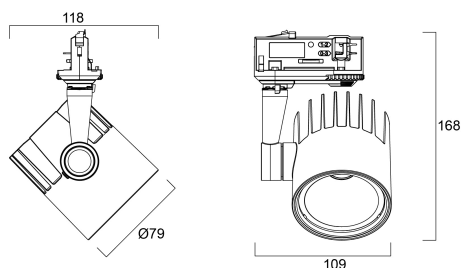

BEACON MAJOR II 3000K FLOOD L3 BLACK

Cikkszám 2059889

Concord

Integrated AC LED spotlight, black RAL 9005, compact and minimalist design, ideal for retail and display applications, die-cast aluminium body, passive cooling heatsink, beam angle: 48° flood, optics: polycarbonate reflector, colour temperature: 3000K warm white, total system power: 19W, total fixture output: 1656lm, luminaire efficacy: 87lm/W, LOR: 100%, colour rendering: Ra 80 typical, LED Chromacity: 3 step MacAdam ellipse, lifetime: 48,000 hours at L70B50, energy class: A++, A+, A, IR/UV free light source without heat radiation, operating voltage: 220-240V / 50-60Hz, mains dimmable, trailing or leading edge dimmable, power factor: 0.9 electrical protection: CLASS I, 3-circuit track adaptor, suitable for Concord Lytespan 3 track, ingress protection rating: IP20, suitable for internal environment only, horizontal rotation: 355°, vertical tilt: 90°, dimensions: Ø79x118x168mm, weight: 0.40kg.

Műszaki eszközök

Méretek (mm)

Fotometriák

Distance [m]	Cone diameter [m]	Beam diameter [m]	Illuminance [lx]
0.5	0.44	0.27	1049
1.0	0.88	0.54	262
1.5	1.32	0.81	116
2.0	1.76	1.08	68
2.5	2.21	1.35	43
3.0	2.65	1.62	29

Distance [m] Cone diameter [m] Illuminance [lx]
 — C0 - C180 (Half beam angle: 47.6°)

BEACON MAJOR II 3000K FLOOD L3 BLACK

Cikkszám 2059889

Concord

Általános adatok

Termék neve	BEACON MAJOR II 3000K FLOOD L3 BLACK
Technológia	LED
Ház	Aluminium
Szerelhetőség	Sínre szerelt
Általános alkalmazás	Kiskereskedelem, Vendéglátás
Teljesítmény környezeti hőmérséklet T _q (° C)	25
ETIM osztály	EC001744
E-szám Finnország	4260823
Garancia	5 év

Csomagolás

Termék EAN-kódja	5025768598892
Egyedi csomagolás hossza / magassága (cm)	17.5
Egyedi csomagolás szélessége (cm)	15.0
Egyedi csomagolás mélysége (cm)	17.5
DUN14 (belső)	5025768598892
Mennyiség egy külső csomagban	1
Gyűjtő csomagolás hossza / magassága (cm)	17.5
Gyűjtő csomagolás szélessége (cm)	15.0
Gyűjtő csomagolás mélysége (cm)	17.5