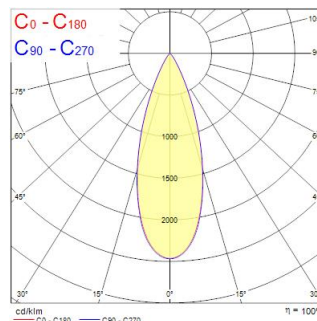

Műszaki eszközök

Méretek (mm)

Fotometriák

Distance [m]	Cone diameter [m]	Beam diameter [m]	Beam diameter [m]	Illuminance [lx]
0.5	0.32	Ø173	17.3°	1009
		Ø120	17.3°	664
1.0	0.64	Ø173	17.3°	250
		Ø120	17.3°	142
1.5	0.96	Ø173	17.3°	141
		Ø120	17.3°	67
2.0	1.28	Ø173	17.3°	81
		Ø120	17.3°	38
2.5	1.60	Ø173	17.3°	52
		Ø120	17.3°	24
3.0	1.91	Ø173	17.3°	35
		Ø120	17.3°	17

Distance [m] Cone diameter [m] Illuminance [lx]
 — C0 - C180 (Half beam angle: 36.4°)

Concord Beacon 2700k Medium Dali White

Cikkszám 2062526

Concord

Általános adatok

Termék neve	Concord Beacon 2700k Medium Dali White
Technológia	LED
Foglat/Fejelés	N/A
Ház	Alumínium
Szerelhetőség	Sínre szerelt
Beépített jelenlétérzékelő	Nincs
Lámpatest besorolása	Zárt
Általános alkalmazás	Múzeumok és galériák, Kiskereskedelem, Vendéglátás
Üzemi hőmérséklet-tartomány (°C)	-10°C...+35°C
Virtual assistant compatibility	N/A
ETIM osztály	EC001744
Garancia	5 év

Optikai adatok

Lámpatest fényárama (lm)	1325
Lámpatest fényhasznosítása (lm/W)	74
LOR (%)	100
Színhőmérséklet (K)	2700
Light colour	Gyertyafény
Színvisszaadás (Ra)	97
Színkonzisztencia (SDCM)	SDCM2
Luminous Intensity (cd)	1325
Sugárzási szög (°)	36
Szórástípus	Szimmetrikus
Fotobiológiai kockázati csoport	RG1