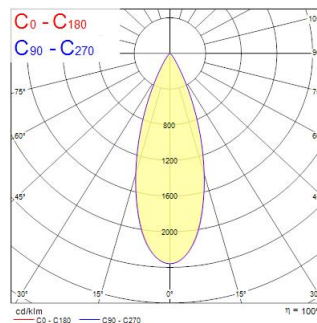

Műszaki eszközök

Méretek (mm)

Fotometriák

Distance [m]	Cone diameter [m]	Beam diameter [m]	Beam diameter [m]	Illuminance [lx]
0.5	0.33	0.33	0.33	15228
1.0	0.65	0.65	0.65	3852
1.5	0.96	0.96	0.96	1703
2.0	1.31	1.31	1.31	988
2.5	1.63	1.63	1.63	613
3.0	1.96	1.96	1.96	422

Distance [m] Cone diameter [m] Illuminance [lx]
 — C0 - C180 (Half beam angle: 96.2°)

Concord Beacon 3000k Medium Dali White

Cikkszám 2062527

Concord

Általános adatok

Termék neve	Concord Beacon 3000k Medium Dali White
Technológia	LED
Foglalat/Fejelés	N/A
Ház	Alumínium
Szerelhetőség	Sínre szerelt
Beépített jelenlétérzékelő	Nincs
Lámpatest besorolása	Zárt
Általános alkalmazás	Múzeumok és galériák, Kiskereskedelem, Vendéglátás
Üzemi hőmérséklet-tartomány (°C)	-10°C...+35°C
Virtual assistant compatibility	N/A
ETIM osztály	EC001744
Garancia	5 év

Optikai adatok

Lámpatest fényárama (lm)	1625
Lámpatest fényhasznosítása (lm/W)	90
LOR (%)	100
Színhőmérséklet (K)	3000
Light colour	Meleg fehér
Színvisszaadás (Ra)	97
Színkonzisztencia (SDCM)	SDCM2
Luminous Intensity (cd)	1625
Sugárzási szög (°)	36
Szórástípus	Szimmetrikus
Fotobiológiai kockázati csoport	RG1