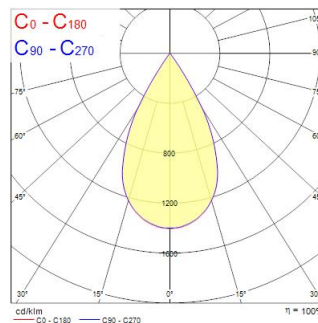

Műszaki eszközök

Méretek (mm)

Fotometriák

Distance [m]	Cone diameter [m]	Beam diameter [m]	Beam diameter [ft]	Beam diameter [in]	Illuminance [lx]
0.5	0.82	0.83	27.6"	33.9"	8571
			27.6"	33.9"	2996
			27.6"	33.9"	2977
1.0	1.65	1.65	54.1"	67.8"	2143
			54.1"	67.8"	768
			54.1"	67.8"	744
1.5	1.87	1.88	61.1"	76.4"	982
			61.1"	76.4"	353
			61.1"	76.4"	351
2.0	2.09	2.10	67.8"	84.7"	598
			67.8"	84.7"	217
			67.8"	84.7"	198
2.5	2.61	2.63	85.4"	106.3"	343
			85.4"	106.3"	123
			85.4"	106.3"	119
3.0	3.14	3.15	102.4"	127.6"	238
			102.4"	127.6"	83
			102.4"	127.6"	81

Distance [m] Cone diameter [m] Beam diameter [ft] Beam diameter [in] Illuminance [lx]

— C0 - C180 (Half beam angle: 55.4°)
— C90 - C270 (Half beam angle: 55.2°)

Concord Beacon 3000k Wide Dali White

Cikkszám 2062530

Optikai adatok

Lámpatest fényárama (lm)	1525
Lámpatest fényhasznosítása (lm/W)	85
LOR (%)	100
Színhőmérséklet (K)	3000
Light colour	Meleg fehér
Színvisszaadás (Ra)	97
Színkonzisztencia (SDCM)	SDCM2
Luminous Intensity (cd)	1525
Sugárzási szög (°)	55
Szórástípus	Szimmetrikus
Fotobiológiai kockázati csoport	RG1