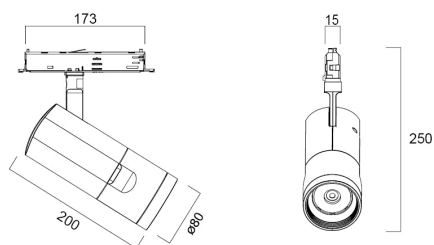

Concord Beacon 3000k Wide Dali Black

Cikkszám 2062539

Concord

Simple and slick integral design with no driver box and without any visible screws New technology utilization for improved performance Invisible in-track Adaptor for an impressive architectural look Extremely precise light beams due to the high-quality lenses ø80mm die-cast aluminium body, Fix beam angle: 55°, Textured black finishing colour Light color temperature: 3000K, warm light System power: 18W, Fixture lumen output: 1525lm, efficacy: 85lm/W, Ra97 typical, LED chromacity: 2 step MacAdam ellipse LED source (SDCM2), IR/UV free light source without heat radiation Operating voltage 220-240V / 50-60Hz, electronic driver, DALI dimmable Suitable for installation on 3-circuit tracks, please check compatibility list on the instruction sheet. Compatible with OneTrack Electrical protection: Class II. Degree of protection: IP20, suitable for indoor environment only Horizontal rotation: 355°, vertical tilt: 90° Nominal product dimensions: D.80mmx200mm 5 years warranty. Suitable for track mounting

Műszaki eszközök

Méretetek (mm)

Fotometriák

Distance [m]	Cone diameter [m]	Beam diameter [m]	Beam diameter [ft]	Illuminance [lx]
0.5	0.52	0.53	1.74'	5871
			1.90'	3996
			2.17'	2977
1.0	1.05	1.06	3.44'	1443
			3.80'	744
1.5	1.57	1.58	5.14'	662
			5.70'	363
			6.37'	261
2.0	2.09	2.10	6.86'	498
			7.61'	267
			8.38'	186
2.5	2.61	2.63	8.56'	343
			9.44'	182
			10.33'	119
3.0	3.14	3.15	10.31'	238
			11.36'	131
			12.41'	85

Csomagolás

Termék EAN-kódja	5025768625390
Egyedi csomagolás hossza / magassága (cm)	30.5
Egyedi csomagolás szélessége (cm)	13.5
Egyedi csomagolás mélysége (cm)	20.5
DUN14 (belső)	05025768625390
Mennyiség egy külső csomagban	1
Gyűjtő csomagolás hossza / magassága (cm)	30.5
Gyűjtő csomagolás szélessége (cm)	13.5
Gyűjtő csomagolás mélysége (cm)	20.5