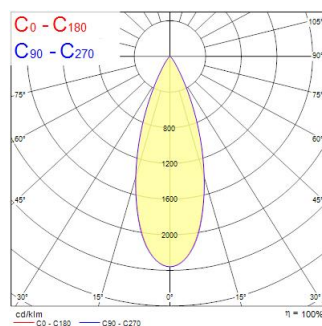

Műszaki eszközök

Méretek (mm)

Fotometriák

Distance [m]	Cone diameter [m]	Beam diameter [m]	Illuminance [lx]
0.5	0.33	Ø171	1528
		Ø171	965
1.0	0.65	Ø342	382
		Ø342	195
1.5	0.96	Ø513	170
		Ø513	128
2.0	1.31	Ø684	98
		Ø684	74
2.5	1.63	Ø855	63
		Ø855	47
3.0	1.96	Ø1026	42
		Ø1026	31

Distance [m] Cone diameter [m] Illuminance [lx]
 — C0 - C180 (Half beam angle: 36.2°)

Concord Beacon 3000k SM Medium Dali White

Cikkszám 2062545

Concord

Általános adatok

Termék neve	Concord Beacon 3000k SM Medium Dali White
Technológia	LED
Foglalat/Fejelés	N/A
Ház	Alumínium
Szerelhetőség	Mennyezeti felületre szerelés, Falra szerelt
Beépített jelenlétérzékelő	Nincs
Lámpatest besorolása	Zárt
Általános alkalmazás	Múzeumok és galériák, Kiskereskedelem, Vendéglátás
Üzemi hőmérséklet-tartomány (°C)	-10°C...+35°C
Virtual assistant compatibility	N/A
ETIM osztály	EC001744
Garancia	5 év

Optikai adatok

Lámpatest fényárama (lm)	1625
Lámpatest fényhasznosítása (lm/W)	90
LOR (%)	100
Színhőmérséklet (K)	3000
Light colour	Meleg fehér
Színvisszaadás (Ra)	97
Színkonzisztencia (SDCM)	SDCM2
Luminous Intensity (cd)	1625
Sugárzási szög (°)	36
Szórástípus	Szimmetrikus
Fotobiológiai kockázati csoport	RG1