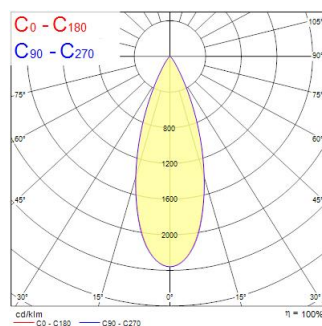

Műszaki eszközök

Méretek (mm)

Fotometriák

Distance [m]	Cone diameter [m]	Beam diameter [m]	Illuminance [lx]
0.5	0.33	Ø171 18.1"	1528 969
1.0	0.65	Ø342 18.1"	382 164
1.5	0.96	Ø513 18.1"	170 78
2.0	1.31	Ø684 18.1"	98 44
2.5	1.63	Ø855 18.1"	63 28
3.0	1.96	Ø1026 18.1"	42 18

Distance [m] Cone diameter [m] Illuminance [lx]
 — C0 - C180 (Half beam angle: 36.2°)

Concord Beacon 3000k SM Medium Dali Black

Cikkszám 2062554

Concord

Általános adatok

Termék neve	Concord Beacon 3000k SM Medium Dali Black
Technológia	LED
Foglalat/Fejelés	N/A
Ház	Alumínium
Szerelhetőség	Mennyezeti felületre szerelés, Falra szerelt
Beépített jelenlétérzékelő	Nincs
Lámpatest besorolása	Zárt
Általános alkalmazás	Múzeumok és galériák, Kiskereskedelem, Vendéglátás
Üzemi hőmérséklet-tartomány (°C)	-10°C...+35°C
Virtual assistant compatibility	N/A
ETIM osztály	EC001744
Garancia	5 év

Optikai adatok

Lámpatest fényárama (lm)	1625
Lámpatest fényhasznosítása (lm/W)	90
LOR (%)	100
Színhőmérséklet (K)	3000
Light colour	Meleg fehér
Színvisszaadás (Ra)	97
Színkonzisztencia (SDCM)	SDCM2
Luminous Intensity (cd)	1625
Sugárzási szög (°)	36
Szórástípus	Szimmetrikus
Fotobiológiai kockázati csoport	RG1