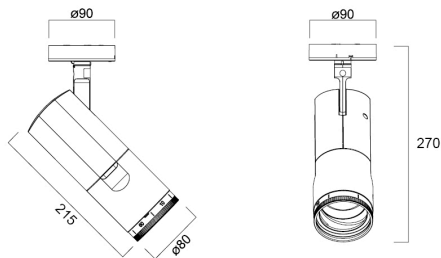

Concord Beacon Muse 2700k SM Dali White

Cikkszám 2062589

Concord

Simple and slick integral design with no driver box and without any visible screws New technology utilization for improved performance Invisible in-track adaptor for an impressive architectural look Extremely precise light beams due to the high-quality lens ø80mm die-cast aluminium body, Adjustable beam angle: between 8° - 55°, Textured white finishing colour Light color temperature: 2700K, candle light System power: 18W, Fixture lumen output: 940lm, efficacy: 52lm/W, Ra97 typical, LED chromacity: 2 step MacAdam ellipse LED source (SDCM2), IR/UV free light source without heat radiation Operating voltage 220-240V / 50-60Hz, DALI Surface mounting with surface mounting base. Electrical protection: Class II. Degree of protection: IP20, suitable for indoor environment only Horizontal rotation: 355°, vertical tilt: 90° Nominal product dimensions: D.80mmx215mm 5 years warranty. Suitable for ceiling surface mounting, and wall surface mounting

Műszaki eszközök

Méretetek (mm)

Fotometriák

Distance [m]	Cone diameter [m]	Beam diameter [m]	Beam diameter [m]	Illuminance [lx]
0.5	0.08	0.08	0.08	3682
		0.08	0.08	1726
		0.08	0.08	1020
1.0	0.15	0.15	0.15	895
		0.15	0.15	438
		0.15	0.15	262
1.5	0.23	0.23	0.23	399
		0.23	0.23	195
		0.23	0.23	121
2.0	0.31	0.31	0.30	227
		0.31	0.30	113
		0.31	0.30	70
2.5	0.38	0.38	0.38	142
		0.38	0.38	71
		0.38	0.38	45
3.0	0.46	0.46	0.45	90
		0.46	0.45	45
		0.46	0.45	28

Csomagolás

Termék EAN-kódja	5025768625895
Egyedi csomagolás hossza / magassága (cm)	30.5
Egyedi csomagolás szélessége (cm)	13.5
Egyedi csomagolás mélysége (cm)	20.5
DUN14 (belső)	05025768625895
Mennyiség egy külső csomagban	1
Gyűjtő csomagolás hossza / magassága (cm)	30.5
Gyűjtő csomagolás szélessége (cm)	13.5
Gyűjtő csomagolás mélysége (cm)	20.5