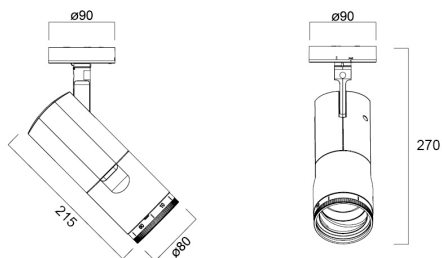

Concord Beacon Muse 4000k SM Dali White

Cikkszám 2062591

Concord

Simple and slick integral design with no driver box and without any visible screws New technology utilization for improved performance Invisible in-track adaptor for an impressive architectural look Extremely precise light beams due to the high-quality lens ø80mm die-cast aluminium body, Adjustable beam angle: between 8° - 55°, Textured white finishing colour Light color temperature: 4000K, natural light System power: 18W, Fixture lumen output: 1100lm, efficacy: 61lm/W, Ra97 typical, LED chromacity: 2 step MacAdam ellipse LED source (SDCM2), IR/UV free light source without heat radiation Operating voltage 220-240V / 50-60Hz, DALI Surface mounting with surface mounting base. Electrical protection: Class II. Degree of protection: IP20, suitable for indoor environment only Horizontal rotation: 355°, vertical tilt: 90° Nominal product dimensions: D.80mmx215mm 5 years warranty. Suitable for ceiling surface mounting, and wall surface mounting

Műszaki eszközök

Méretetek (mm)

Fotometriák

Distance [m]	Cone diameter [m]	Beam diameter [m]	Beam angle [°]	Illuminance [lx]
0.5	0.05	0.071	4.3°	4100
1.0	0.15	0.143	4.3°	1040
1.5	0.23	0.168	4.3°	656
2.0	0.30	0.195	4.3°	492
2.5	0.38	0.221	4.3°	398
3.0	0.45	0.247	4.3°	324

Distance [m] Cone diameter [m] Illuminance [lx]
 — C0 - C180 (Half beam angle: 8.6°)

Concord Beacon Muse 4000k SM Dali White

Cikkszám 2062591

Concord

Általános adatok

Termék neve	Concord Beacon Muse 4000k SM Dali White
Technológia	LED
Foglalat/Fejelés	N/A
Ház	Alumínium
Szerelhetőség	Mennyezeti felületre szerelés, Falra szerelt
Beépített jelenlétérzékelő	Nincs
Lámpatest besorolása	Zárt
Általános alkalmazás	Múzeumok és galériák, Kiskereskedelem, Vendéglátás
Üzemi hőmérséklet-tartomány (°C)	-10°C...+35°C
Virtual assistant compatibility	N/A
ETIM osztály	EC001744
Garancia	5 év