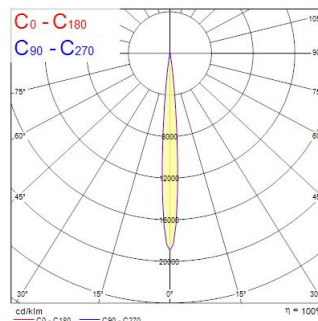

Műszaki eszközök

Méretetek (mm)

Fotometriák

Distance [m]	Cone diameter [m]	Beam diameter [m]	Beam angle [°]	Illuminance [lx]
0.5	0.05	0.071	4.3°	4100
1.0	0.15	0.143	4.3°	1040
1.5	0.23	0.168	4.3°	656
2.0	0.30	0.195	4.3°	492
2.5	0.38	0.221	4.3°	398
3.0	0.45	0.247	4.3°	324

Distance [m] Cone diameter [m] Illuminance [lx]
 — C0 - C180 (Half beam angle: 8.6°)

Concord Beacon Muse 4000k SM Dali White

Cikkszám 2062591

Concord

Általános adatok

Termék neve	Concord Beacon Muse 4000k SM Dali White
Technológia	LED
Foglalat/Fejelés	N/A
Ház	Alumínium
Szerelhetőség	Mennyezeti felületre szerelés, Falra szerelt
Beépített jelenlétérzékelő	Nincs
Lámpatest besorolása	Zárt
Általános alkalmazás	Múzeumok és galériák, Kiskereskedelem, Vendéglátás
Üzemi hőmérséklet-tartomány (°C)	-10°C...+35°C
Virtual assistant compatibility	N/A
ETIM osztály	EC001744
Garancia	5 év

Optikai adatok

Lámpatest fényárama (lm)	1100
Lámpatest fényhasznosítása (lm/W)	61
LOR (%)	100
Színhőmérséklet (K)	4000
Light colour	Semleges fehér
Színvisszaadás (Ra)	97
Színkonzisztencia (SDCM)	SDCM2
Luminous Intensity (cd)	1100
Szórástípus	Szimmetrikus
Fotobiológiai kockázati csoport	RG1