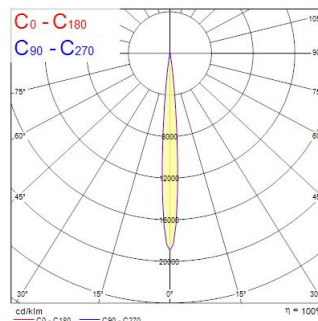

Műszaki eszközök

Méretetek (mm)

Fotometriák

Distance [m]	Cone diameter [m]	Beam diameter [m]	Beam angle [°]	Illuminance [lx]
0.5	0.05	Ø171	4.3°	4100
1.0	0.15	Ø171	4.3°	1040
1.5	0.23	Ø171	4.3°	468
2.0	0.30	Ø171	4.3°	265
2.5	0.38	Ø171	4.3°	167
3.0	0.45	Ø171	4.3°	112

Distance [m] Cone diameter [m] Illuminance [lx]
 — C0 - C180 (Half beam angle: 8.6°)

Concord Beacon Muse 4000k SM Dali Black

Cikkszám 2062594

Concord

Általános adatok

Termék neve	Concord Beacon Muse 4000k SM Dali Black
Technológia	LED
Foglat/Fejelés	N/A
Ház	Alumínium
Szerelhetőség	Mennyezeti felületre szerelés, Falra szerelt
Beépített jelenlétérzékelő	Nincs
Lámpatest besorolása	Zárt
Általános alkalmazás	Múzeumok és galériák, Kiskereskedelem, Vendéglátás
Üzemi hőmérséklet-tartomány (°C)	-10°C...+35°C
Virtual assistant compatibility	N/A
ETIM osztály	EC001744
Garancia	5 év

Optikai adatok

Lámpatest fényárama (lm)	1100
Lámpatest fényhasznosítása (lm/W)	61
LOR (%)	100
Színhőmérséklet (K)	4000
Light colour	Semleges fehér
Színvisszaadás (Ra)	97
Színkonzisztencia (SDCM)	SDCM2
Luminous Intensity (cd)	1100
Szórástípus	Szimmetrikus
Fotobiológiai kockázati csoport	RG1