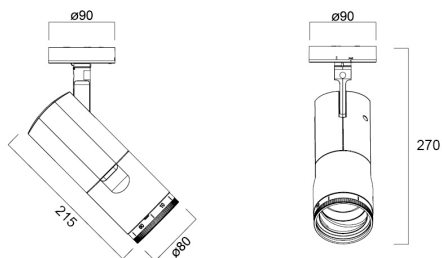

Concord Beacon Muse 4000k SM Dali Black

Cikkszám 2062594

Concord

Simple and slick integral design with no driver box and without any visible screws New technology utilization for improved performance Invisible in-track adaptor for an impressive architectural look Extremely precise light beams due to the high-quality lens ø80mm die-cast aluminium body, Adjustable beam angle: between 8° - 55°, Textured black finishing colour Light color temperature: 4000K, natural light System power: 18W, Fixture lumen output: 1100lm, efficacy: 61lm/W, Ra97 typical, LED chromacity: 2 step MacAdam ellipse LED source (SDCM2), IR/UV free light source without heat radiation Operating voltage 220-240V / 50-60Hz, DALI Surface mounting with surface mounting base. Electrical protection: Class II. Degree of protection: IP20, suitable for indoor environment only Horizontal rotation: 355°, vertical tilt: 90° Nominal product dimensions: D.80mmx215mm 5 years warranty. Suitable for ceiling surface mounting, and wall surface mounting

Műszaki eszközök

Méretetek (mm)

Fotometriák

Distance [m]	Cone diameter [m]	Beam diameter [m]	Beam angle [°]	Illuminance [lx]
0.5	0.05	Ø171	4.3°	4100
1.0	0.15	Ø171	4.3°	1040
1.5	0.23	Ø171	4.3°	468
2.0	0.30	Ø171	4.3°	265
2.5	0.38	Ø171	4.3°	167
3.0	0.45	Ø171	4.3°	112

Distance [m] Cone diameter [m] Illuminance [lx]
 — C0 - C180 (Half beam angle: 8.6°)

Concord Beacon Muse 4000k SM Dali Black

Cikkszám 2062594

Concord

Általános adatok

Termék neve	Concord Beacon Muse 4000k SM Dali Black
Technológia	LED
Foglat/Fejelés	N/A
Ház	Alumínium
Szerelhetőség	Mennyezeti felületre szerelés, Falra szerelt
Beépített jelenlétérzékelő	Nincs
Lámpatest besorolása	Zárt
Általános alkalmazás	Múzeumok és galériák, Kiskereskedelem, Vendéglátás
Üzemi hőmérséklet-tartomány (°C)	-10°C...+35°C
Virtual assistant compatibility	N/A
ETIM osztály	EC001744
Garancia	5 év