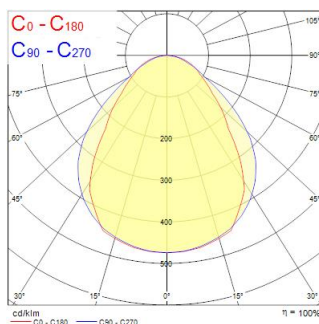

Műszaki eszközök

Méretetek (mm)

Fotometriák

Distance [m]	Cone diameter [m]	E107	E100	E100	E100
0.5	1.14 0.82	6724	48.8°	961	1559
1.0	2.28 1.64	1681	48.8°	240	390
1.5	3.43 2.46	747	48.8°	157	252
2.0	4.57 3.29	400	48.8°	97	155
2.5	5.71 4.11	288	48.8°	68	110
3.0	6.85 4.93	197	48.8°	47	75

Distance [m] Cone diameter [m] Illuminance [lx]

— C0 - C180 (Half beam angle: 75.9°)
— C90 - C270 (Half beam angle: 97.6°)

OFFICELYTE 600X600 HE 4K DALI EMPRO

Cikkszám 2069245

Concord

Általános adatok

Termék neve	OFFICELYTE 600X600 HE 4K DALI EMPRO
Technológia	LED
Foglatat/Fejelés	N/A
Ház	Acél
Szerelhetőség	Mennyezetbe süllyesztett szerelés
Beépített jelenlétérzékelő	Nincs
Lámpatest besorolása	Zárt
Általános alkalmazás	Iroda, Vendéglátás, Kiskereskedelem, Oktatás
Teljesítmény környezeti hőmérséklet T _q (° C)	25
Virtual assistant compatibility	N/A
ETIM osztály	EC002892
Garancia	5 év

Optikai adatok

Lámpatest fényárama (lm)	3375
Lámpatest fényhasznosítása (lm/W)	125
LOR (%)	100
Színhőmérséklet (K)	4000
Light colour	Semleges fehér
Színvisszaadás (Ra)	80
Színkonzisztencia (SDCM)	SDCM3
Színkonzisztencia	3
Szórástípus	Szimmetrikus
Káprázás elleni védelem	< 19
Fotobiológiai kockázati csoport	RG0
Fényáram (vészvilágítás) (lm)	221