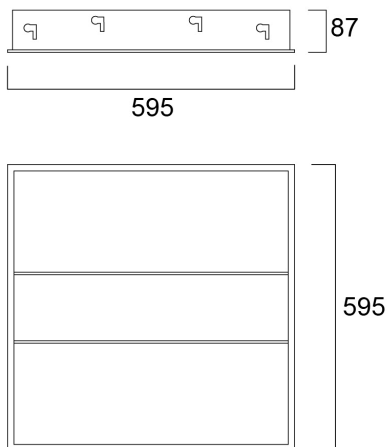

OFFICELYTE 600X600 HE 4K DALI EMPRO

Cikkszám 2069245

Concord

Concord OFFICELYTE 600X600 HE 4K DALI EMPRO is a high performance low glare luminaire for offices and education applications. Ceiling recessed 600x600mm. Micro Prismatic optics. White RAL 9010. DALI dimmable. 3 hours emergency operation with integral batteries and DALI monitoring. 4000K Neutral White LED, Typical CRI=85, chromaticity tolerance of 3-step MacAdam ellipse, lumen package of 3,375lm, total power consumption 27W, efficacy of 125lm/W. Lifespan 120,000 hours L70B50, 58,000 hours L80B20, UGR<19. IK02, IP20, Electrical Protection Class I, Photobiological Risk Group 0. PMMA diffuser, Glow Wire test 650°C.

Műszaki eszközök

Méretetek (mm)

Fotometriák

Distance [m]	Cone diameter [m]	E107	E100	E100	E100
0.5	1.14 0.82	6724	48.8°	961	1559
1.0	2.28 1.64	1681	48.8°	240	390
1.5	3.43 2.46	747	48.8°	157	252
2.0	4.57 3.29	400	48.8°	97	155
2.5	5.71 4.11	288	48.8°	68	110
3.0	6.85 4.93	197	48.8°	47	75

Distance [m] Cone diameter [m] Illuminance [lx]

— C0 - C180 (Half beam angle: 75.9°)
— C90 - C270 (Half beam angle: 97.6°)

OFFICELYTE 600X600 HE 4K DALI EMPRO

Cikkszám 2069245

Concord

Általános adatok

Termék neve	OFFICELYTE 600X600 HE 4K DALI EMPRO
Technológia	LED
Foglatat/Fejelés	N/A
Ház	Acél
Szerelhetőség	Mennyezetbe süllyesztett szerelés
Beépített jelenlétérzékelő	Nincs
Lámpatest besorolása	Zárt
Általános alkalmazás	Iroda, Vendéglátás, Kiskereskedelem, Oktatás
Teljesítmény környezeti hőmérséklet T _q (° C)	25
Virtual assistant compatibility	N/A
ETIM osztály	EC002892
Garancia	5 év

Csomagolás

Termék EAN-kódja	5025768692453
Egyedi csomagolás hossza / magassága (cm)	63.5
Egyedi csomagolás szélessége (cm)	73.0
Egyedi csomagolás mélysége (cm)	15.5
DUN14 (belső)	05025768692453
Mennyiség egy külső csomagban	1
Gyűjtő csomagolás hossza / magassága (cm)	63.5
Gyűjtő csomagolás szélessége (cm)	73.0
Gyűjtő csomagolás mélysége (cm)	15.5