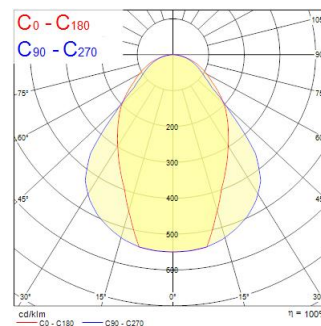

Fotometriák

Distance [m]	Cone diameter [m]	Beam diameter [m]	Beam diameter [m]	Illuminance [lx]
0.5	0.84 0.66	0.71	0.56	7114 1354 2052
1.0	1.68 1.31	1.42	1.12	1779 348 850
1.5	2.52 2.05	2.13	1.68	790 154 221
2.0	3.36 2.74	2.84	2.24	445 88 151
2.5	4.20 3.42	3.55	2.80	285 58 80
3.0	5.04 4.11	4.26	3.36	198 38 58

Distance [m]   Cone diameter [m]   Illuminance [lx]
— C0 - C180 (Half beam angle: 66.5°)
— C90 - C270 (Half beam angle: 66.4°)