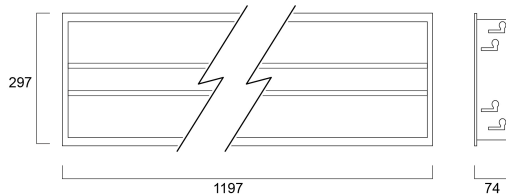

### Méretek (mm)

## Fizikai adatok

Ház színe	RAL 9016 - Közlekedési fehér / keret
IP-besorolás	IP20
IK besorolás	IK02
Diffúzor megmunkálása	Matt / szatinált
Diffúzor anyaga	PMMA akril
Névleges termék hossz (mm)	1197
Névleges termékszélesség (mm)	297
Névleges termék magasság (mm)	74
Súly (kg)	4.73
Süllyesztésimélység (mm)	200

## Csomagolás

Termék EAN-kódja	5025768692644
Egyedi csomagolás hossza / magassága (cm)	130.5
Egyedi csomagolás szélessége (cm)	35.0
Egyedi csomagolás mélysége (cm)	14.2
DUN14 (belső)	05025768692644
Mennyiség egy külső csomagban	1
Gyűjtő csomagolás hossza / magassága (cm)	130.5
Gyűjtő csomagolás szélessége (cm)	35.0
Gyűjtő csomagolás mélysége (cm)	14.2