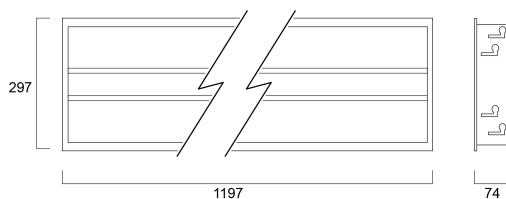

Műszaki eszközök

Méretek (mm)

Fotometriák

Distance [m]	Cone diameter [m]	Beam diameter [m]	Beam angle [°]	Beam diameter [m]	Beam angle [°]	Illuminance [lx]
0.5	0.84 0.65	0.84 0.65	42.2° 34.4°	0.84 0.65	42.2° 34.4°	7538 1487 1251
1.0	1.68 1.37	1.68 1.37	42.2° 34.4°	1.68 1.37	42.2° 34.4°	1895 907 626
1.5	2.52 2.05	2.52 2.05	42.2° 34.4°	2.52 2.05	42.2° 34.4°	838 483 328
2.0	3.36 2.74	3.36 2.74	42.2° 34.4°	3.36 2.74	42.2° 34.4°	471 302 228
2.5	4.20 3.42	4.20 3.42	42.2° 34.4°	4.20 3.42	42.2° 34.4°	302 189 138
3.0	5.04 4.11	5.04 4.11	42.2° 34.4°	5.04 4.11	42.2° 34.4°	219 141 98

Distance [m] Cone diameter [m] Illuminance [lx]
 — C0 - C180 (Half beam angle: 66.9°)
 — C90 - C270 (Half beam angle: 66.4°)

OFFICELYTE 1200x300 HE 4K DALI EMPRO

Cikkszám 2069267

Concord

Általános adatok

Termék neve	OFFICELYTE 1200x300 HE 4K DALI EMPRO
Technológia	LED
Foglat/Fejelés	N/A
Ház	Acél
Szerelhetőség	Mennyezetbe süllyesztett szerelés
Beépített jelenlétérzékelő	Nincs
Lámpatest besorolása	Zárt
Általános alkalmazás	Iroda, Vendéglátás, Kiskereskedelem, Oktatás
Teljesítmény környezeti hőmérséklet Tq (° C)	25
Virtual assistant compatibility	N/A
ETIM osztály	EC002892
Garancia	5 év

Csomagolás

Termék EAN-kódja	5025768692675
Egyedi csomagolás hossza / magassága (cm)	130.5
Egyedi csomagolás szélessége (cm)	35.0
Egyedi csomagolás mélysége (cm)	14.2
DUN14 (belső)	05025768692675
Mennyiség egy külső csomagban	1
Gyűjtő csomagolás hossza / magassága (cm)	130.5
Gyűjtő csomagolás szélessége (cm)	35.0
Gyűjtő csomagolás mélysége (cm)	14.2