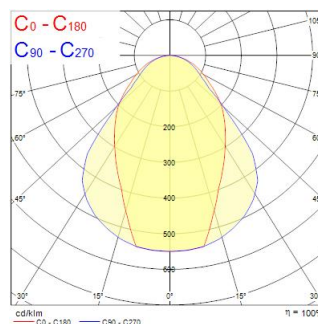

Műszaki eszközök

Méretek (mm)

Fotometriák

Distance [m]	Cone diameter [m]	Beam diameter [m]	Beam angle [°]	Beam diameter [m]	Beam angle [°]	Illuminance [lx]
0.5	0.84 0.65	0.84 0.65	42.2° 34.4°	0.84 0.65	42.2° 34.4°	7538 1487 1251
1.0	1.68 1.37	1.68 1.37	42.2° 34.4°	1.68 1.37	42.2° 34.4°	1895 907 626
1.5	2.52 2.05	2.52 2.05	42.2° 34.4°	2.52 2.05	42.2° 34.4°	838 483 328
2.0	3.36 2.74	3.36 2.74	42.2° 34.4°	3.36 2.74	42.2° 34.4°	471 302 228
2.5	4.20 3.42	4.20 3.42	42.2° 34.4°	4.20 3.42	42.2° 34.4°	302 189 138
3.0	5.04 4.11	5.04 4.11	42.2° 34.4°	5.04 4.11	42.2° 34.4°	219 141 98

Distance [m] Cone diameter [m] Illuminance [lx]
 — C0 - C180 (Half beam angle: 66.9°)
 — C90 - C270 (Half beam angle: 66.4°)

OFFICELYTE 1200x300 HE 4K DALI EMPRO

Cikkszám 2069267

Concord

Általános adatok

Termék neve	OFFICELYTE 1200x300 HE 4K DALI EMPRO
Technológia	LED
Foglat/Fejelés	N/A
Ház	Acél
Szerelhetőség	Mennyezetbe süllyesztett szerelés
Beépített jelenlétérzékelő	Nincs
Lámpatest besorolása	Zárt
Általános alkalmazás	Iroda, Vendéglátás, Kiskereskedelem, Oktatás
Teljesítmény környezeti hőmérséklet Tq (° C)	25
Virtual assistant compatibility	N/A
ETIM osztály	EC002892
Garancia	5 év