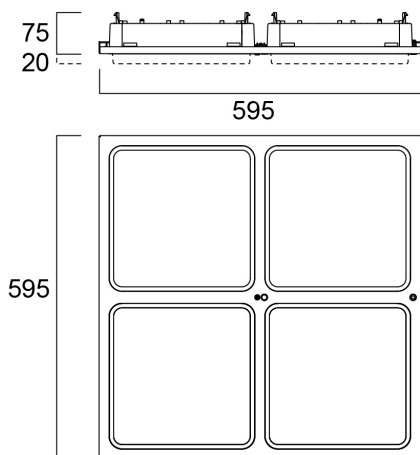

PIXER RECESSED 600X600 HE 4P 4000K SSC01

Cikkszám 2069351

Concord

PIXER RECESSED 600X600 HE 4P 4000K SSC01 is a high performance low glare office luminaire with individually adjustable light pods to enhance architectural design. Diffuser is made of optical grade polycarbonate with an optical film for high efficacy and excellent glare control. Suitable for offices where aesthetics is important. Ceiling recessed 600x600mm, White colour - RAL9010. SylSmart stand alone office capable, 4000K Neutral White LED, CRI>80, chromaticity tolerance of 3-step MacAdam ellipse. Lumen package of 3750 lm, total power consumption 26W, efficacy 144lm/W. Lifespan 67,000 hours L90B10. UGR<19. IK07, IP20. Electrical protection: Class II. Glow wire test 850°C.

Műszaki eszközök

Méretetek (mm)

Fotometriák

Distance [m]	Cone diameter [m]	Beam angle [°]	Beam diameter [mm]	Illuminance [lx]
0.5	0.86	82.8°	41.2"	723 / 1852
1.0	1.76	82.8°	81.2"	368 / 933
1.5	2.64	82.8°	121.2"	245 / 619
2.0	3.53	82.8°	161.2"	184 / 464
2.5	4.41	82.8°	201.2"	147 / 371
3.0	5.29	82.8°	241.2"	119 / 300

Distance [m] Cone diameter [m] Illuminance [lx]
 — C0 - C180 (Half beam angle: 82.8°)

PIXER RECESSED 600X600 HE 4P 4000K SSC01

Cikkszám 2069351

Concord

Általános adatok

Termék neve	PIXER RECESSED 600X600 HE 4P 4000K SSC01
Technológia	LED
Ház	Acél
Szerelhetőség	Mennyezetbe süllyesztett szerelés, Mennyezeti felületre szerelés
Lámpatest besorolása	Zárt
Általános alkalmazás	Oktatás, Vendéglátás, Iroda
Teljesítmény környezeti hőmérséklet Tq (° C)	25
ETIM osztály	EC002892
E-szám Finnország	4262007
Garancia	5 év

Csomagolás

Termék EAN-kódja	5025768693511
Egyedi csomagolás hossza / magassága (cm)	72.8
Egyedi csomagolás szélessége (cm)	63.0
Egyedi csomagolás mélysége (cm)	15.9
DUN14 (belső)	05025768693511
Mennyiség egy külső csomagban	1
Gyűjtő csomagolás hossza / magassága (cm)	72.8
Gyűjtő csomagolás szélessége (cm)	63.0
Gyűjtő csomagolás mélysége (cm)	15.9