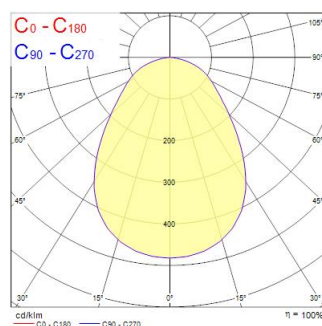

Műszaki eszközök

Méretetek (mm)

Fotometriák

Distance [m]	Cone diameter [m]	Beam angle [°]	Beam diameter [mm]	Illuminance [lx]
0.5	0.86	82.8°	41.2"	723 / 1852
1.0	1.76	82.8°	81.2"	368 / 933
1.5	2.64	82.8°	121.2"	245 / 619
2.0	3.53	82.8°	161.2"	184 / 464
2.5	4.41	82.8°	201.2"	147 / 371
3.0	5.29	82.8°	241.2"	119 / 300

Distance [m] Cone diameter [m] Illuminance [lx]
 — C0 - C180 (Half beam angle: 82.8°)

PIXER RECESSED 600X600 HE 4P 4000K SSC01

Cikkszám 2069351

Concord

Általános adatok

Termék neve	PIXER RECESSED 600X600 HE 4P 4000K SSC01
Technológia	LED
Ház	Acél
Szerelhetőség	Mennyezetbe süllyesztett szerelés, Mennyezeti felületre szerelés
Lámpatest besorolása	Zárt
Általános alkalmazás	Oktatás, Vendéglátás, Iroda
Teljesítmény környezeti hőmérséklet Tq (° C)	25
ETIM osztály	EC002892
E-szám Finnország	4262007
Garancia	5 év