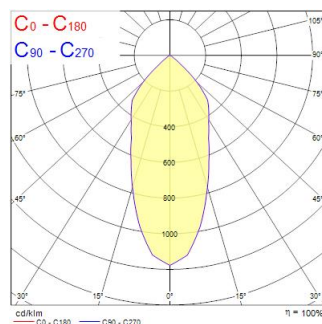

Műszaki eszközök

Méretek (mm)

Fotometriák

Distance [m]	Cone diameter [m]	E(0°)	E(C0)	E(C90)	E(C180)	Illuminance [lx]
0.5	0.40	5171	2191	12116	460	
1.0	0.80	5171	2191	3029	1211	
1.5	1.21	5171	2191	1348	528	
2.0	1.61	5171	2191	787	303	
2.5	2.01	5171	2191	488	184	
3.0	2.41	5171	2191	337	118	

Distance [m] Cone diameter [m] Illuminance [lx]
C0 - C180 (Half beam angle: 43.8°)

EXPOSPOT 90 ADJUSTABLE HE RA90 3000K MB WHITE

Cikkszám 2070036

Concord

Általános adatok

Termék neve	EXPOSPOT 90 ADJUSTABLE HE RA90 3000K MB WHITE
Technológia	LED
Foglalat/Fejelés	N/A
Ház	Aluminium
Szerelhetőség	Mennyezetbe süllyesztett szerelés
Lámpatest besorolása	Zárt
Általános alkalmazás	Vendéglátás, Múzeumok és galériák, Kiskereskedelem
Teljesítmény környezeti hőmérséklet Tq (° C)	25
ETIM osztály	EC001744
Garancia	5 év

Optikai adatok

Lámpatest fényárama (lm)	2573
Lámpatest fényhasznosítása (lm/W)	92
LOR (%)	100
Színhőmérséklet (K)	3000
Light colour	Meleg fehér
Színvisszaadás (Ra)	90
Színkonzisztencia (SDCM)	SDCM3
Sugárzási szög (°)	44
Fotobiológiai kockázati csoport	RG1