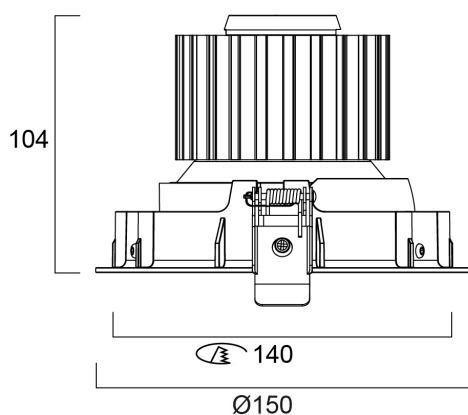

EXPOSPOT 90 ADJUSTABLE HE RA90 3000K MB WHITE

Cikkszám 2070036

Concord

Integrated LED adjustable accent downlight, single head, ideal for retail and display applications, die-cast aluminium body, passive cooling, beam angle: 44°, optics: aluminium reflector and lens combination, colour temperature: 3000K warm white, total system power: 28W, total fixture output: 2573lm, 92lm/W, LOR: 100%, colour rendering: Ra 90 typical, LED Chromacity: 3 step MacAdam ellipse, IR/UV free light source without heat radiation, operating voltage: 220-240V / 50-60Hz, electronic driver, non-dimmable, electrical protection: CLASS II, ingress protection rating: IP20, suitable for internal environment only, ceiling cut-out: 140mm, dimensions: 150x104mm, weight: 0.77kg.

Műszaki eszközök

Méretek (mm)

Fotometriák

Distance [m]	Cone diameter [m]	E(0°)	E(C0)	E(C90)	E(C180)	Illuminance [lx]
0.5	0.40	5171	2191	12116	460	
1.0	0.80	5171	2191	3029	1211	
1.5	1.21	5171	2191	1348	528	
2.0	1.61	5171	2191	787	303	
2.5	2.01	5171	2191	488	184	
3.0	2.41	5171	2191	337	118	

Distance [m] Cone diameter [m] Illuminance [lx]
C0 - C180 (Half beam angle: 43.8°)

EXPOSPOT 90 ADJUSTABLE HE RA90 3000K MB WHITE

Cikkszám 2070036

Concord

Általános adatok

Termék neve	EXPOSPOT 90 ADJUSTABLE HE RA90 3000K MB WHITE
Technológia	LED
Foglalat/Fejelés	N/A
Ház	Aluminium
Szerelhetőség	Mennyezetbe süllyesztett szerelés
Lámpatest besorolása	Zárt
Általános alkalmazás	Vendéglátás, Múzeumok és galériák, Kiskereskedelem
Teljesítmény környezeti hőmérséklet Tq (° C)	25
ETIM osztály	EC001744
Garancia	5 év

Csomagolás

Termék EAN-kódja	5025768700363
Egyedi csomagolás hossza / magassága (cm)	18.0
Egyedi csomagolás szélessége (cm)	18.0
Egyedi csomagolás mélysége (cm)	16.0
DUN14 (belső)	05025768700363
Mennyiség egy külső csomagban	1
Gyűjtő csomagolás hossza / magassága (cm)	18.0
Gyűjtő csomagolás szélessége (cm)	18.0
Gyűjtő csomagolás mélysége (cm)	16.0