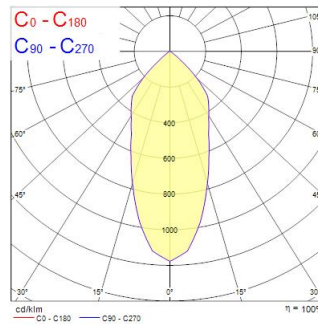

### Méretek (mm)

### Fotometriák

Distance [m]	Cone diameter [m]	Beam diameter [m]	Beam angle [°]	Illuminance [lx]
0.5	0.40	0.40	21.9°	12116
1.0	0.80	0.80	21.9°	3029
1.5	1.21	1.21	21.9°	1346
2.0	1.61	1.61	21.9°	787
2.5	2.01	2.01	21.9°	486
3.0	2.41	2.41	21.9°	307

Distance [m] Cone diameter [m] Illuminance [lx]  
 — C0 - C180 (Half beam angle: 43.8°)

## Fizikai adatok

Ház színe	Fehér
IP-besorolás	IP20
IK besorolás	IK02
Névleges termék hossz (mm)	307
Névleges termékszélesség (mm)	163
Névleges termékmagasság (mm)	104
Súly (kg)	2.1
Süllyesztésimélység (mm)	104