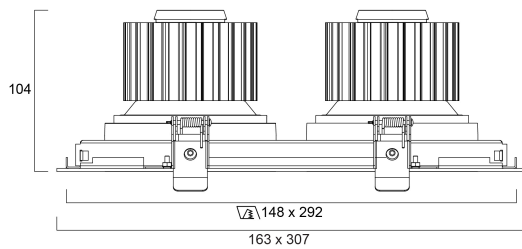

# EXPOSPOT 90 DUO HE RA90 3000K MB WHITE

Cikkszám 2070054

Concord

Integrated LED double gimbal accent downlight, duo head, ideal for retail and display applications, die-cast aluminium body, passive cooling, beam angle: 44°, optics: aluminium reflector and lens combination, colour temperature: 3000K warm white, total system power: 50W, total fixture output: 2x2573lm, 103lm/W, LOR: 100%, colour rendering: Ra 90 typical, LED Chromacity: 3 step MacAdam ellipse, IR/UV free light source without heat radiation, operating voltage: 220-240V / 50-60Hz, electronic driver, non-dimmable, electrical protection: CLASS II, ingress protection rating: IP20, suitable for internal environment only, ceiling cut-out: 148x292mm, dimensions: 163x307x104mm, weight: 2.1kg.

### Méretek (mm)

## Fizikai adatok

Ház színe	Fehér
IP-besorolás	IP20
IK besorolás	IK02
Névleges termék hossz (mm)	307
Névleges termékszélesség (mm)	163
Névleges termékmagasság (mm)	104
Súly (kg)	2.1
Süllyesztésimélység (mm)	104

## Csomagolás

Termék EAN-kódja	5025768700547
Egyedi csomagolás hossza / magassága (cm)	50.0
Egyedi csomagolás szélessége (cm)	30.0
Egyedi csomagolás mélysége (cm)	20.0
DUN14 (belső)	05025768700547
Mennyiség egy külső csomagban	1
Gyűjtő csomagolás hossza / magassága (cm)	50.0
Gyűjtő csomagolás szélessége (cm)	30.0
Gyűjtő csomagolás mélysége (cm)	20.0