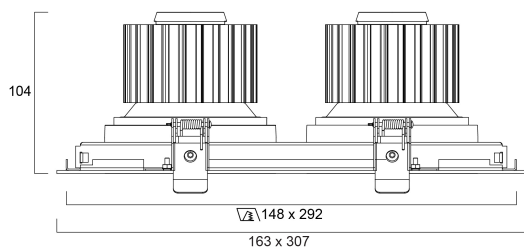

# EXPOSPOT 90 DUO HE RA90 4000K WB WHITE

Cikkszám 2070058

Concord

Integrated LED double gimbal accent downlight, duo head, ideal for retail and display applications, die-cast aluminium body, passive cooling, beam angle: 57°, optics: aluminium reflector and lens combination, colour temperature: 4000K neutral white, total system power: 50W, total fixture output: 2x2855lm, 114lm/W, LOR: 100%, colour rendering: Ra 90 typical, LED Chromacity: 3 step MacAdam ellipse, IR/UV free light source without heat radiation, operating voltage: 220-240V / 50-60Hz, electronic driver, non-dimmable, electrical protection: CLASS II, ingress protection rating: IP20, suitable for internal environment only, ceiling cut-out: 148x292mm, dimensions: 163x307x104mm, weight: 2.1kg.

### Méretek (mm)

## Fizikai adatok

Ház színe	Fehér
IP-besorolás	IP20
IK besorolás	IK02
Névleges termék hossz (mm)	307
Névleges termékszélesség (mm)	163
Névleges termékmagasság (mm)	104
Súly (kg)	2.1
Süllyesztésimélység (mm)	104

## Csomagolás

Termék EAN-kódja	5025768700585
Egyedi csomagolás hossza / magassága (cm)	50.0
Egyedi csomagolás szélessége (cm)	30.0
Egyedi csomagolás mélysége (cm)	20.0
DUN14 (belső)	05025768700585
Mennyiség egy külső csomagban	1
Gyűjtő csomagolás hossza / magassága (cm)	50.0
Gyűjtő csomagolás szélessége (cm)	30.0
Gyűjtő csomagolás mélysége (cm)	20.0