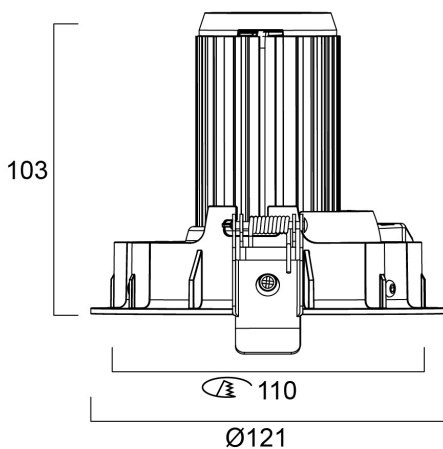

# EXPOSPOT 90 DUO HO RA90 4000K MB BLACK

Cikkszám 2070118

Concord

Integrated LED gimbal accent downlight, duo head, ideal for retail and display applications, die-cast aluminium body, black colour housing, passive cooling, beam angle: 44°, optics: aluminium reflector and lens combination, colour temperature: 3000K, total system power: 107W, total fixture output: 2 x 3458lm, 95lm/W, LOR: 100%, colour rendering: Ra 90 typical, LED Chromacity: 3 step MacAdam ellipse, IR/UV free light source without heat radiation, operating voltage: 220-240V / 50-60Hz, electronic driver, non-dimmable, electrical protection: CLASS II, ingress protection rating: IP20, suitable for internal environment only, ceiling cut-out: 148x422mm, outer dimensions: 163x104mm, weight: 2.1kg.

### Méretek (mm)

## Fizikai adatok

Ház színe	Fekete
IP-besorolás	IP20
IK besorolás	IK02
Névleges termék hossz (mm)	437
Névleges termékszélesség (mm)	163
Névleges termékmagasság (mm)	104
Súly (kg)	2.1
Süllyesztésimélység (mm)	104

## Csomagolás

Termék EAN-kódja	5025768701186
Egyedi csomagolás hossza / magassága (cm)	50.0
Egyedi csomagolás szélessége (cm)	30.0
Egyedi csomagolás mélysége (cm)	20.0
DUN14 (belső)	05025768701186
Mennyiség egy külső csomagban	1
Gyűjtő csomagolás hossza / magassága (cm)	50.0
Gyűjtő csomagolás szélessége (cm)	30.0
Gyűjtő csomagolás mélysége (cm)	20.0