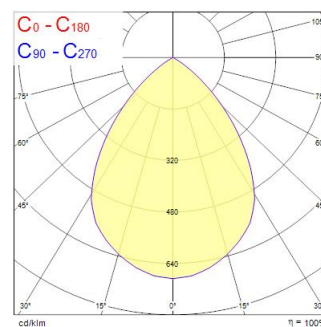

Műszaki eszközök

Méretetek (mm)

Fotometriák

Distance [m]	Cone diameter [m]	Beam angle [°]	Beam angle [°]	Illuminance [lx]
0.5	0.81	50°	38°	4124
1.0	1.61	50°	38°	1031
1.5	2.42	50°	38°	455
2.0	3.23	50°	38°	265
2.5	4.03	50°	38°	185
3.0	4.84	50°	38°	135

Distance [m] Cone diameter [m] Illuminance [lx]
C0 - C180 (Half beam angle: 77.8°)

Solstice 200 1500lm 930 DALI BB

Cikkszám 2070152

Concord

Általános adatok

Termék neve	Solstice 200 1500lm 930 DALI BB
Technológia	LED
Foglalat/Fejelés	N/A
Ház	Aluminium
Szerelhetőség	Mennyezetbe süllyesztett szerelés
Beépített jelenlétérzékelő	Nincs
Általános alkalmazás	Vendéglátás, Iroda, Kiskereskedelem
Üzemi hőmérséklet-tartomány (°C)	-10°C...+40°C
Teljesítmény környezeti hőmérséklet Tq (° C)	40
Virtual assistant compatibility	N/A
ETIM osztály	EC001744
E-szám Finnország	4262098
Garancia	5 év

Optikai adatok

Lámpatest fényárama (lm)	1500
Lámpatest fényhasznosítása (lm/W)	88
LOR (%)	100
Színhőmérséklet (K)	3000
Light colour	Meleg fehér
Színvisszaadás (Ra)	90
Színkonzisztencia	3
Színkonzisztencia (SDCM)	SDCM3
Sugárzási szög (°)	70
Szórástípus	Szimmetrikus
Káprázás elleni védelem	< 19
Fotobiológiai kockázati csoport	RG0