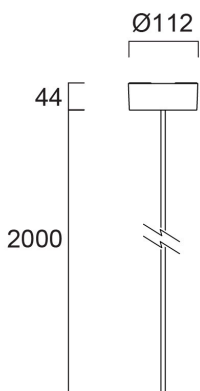

Solstice Pendant Accessory White

Cikkszám 2070219

Concord

Solstice Pendant Accessory White

Műszaki eszközök

Méretetek (mm)

Fotometriák

Általános adatok

Termék neve	Solstice Pendant Accessory White
Technológia	Non - Electrical Device
Type of accessory	Suspension kit
Ház	Egyéb
Általános alkalmazás	Vendéglátás, Iroda, Kiskereskedelem
ETIM osztály	EC002558
E-szám Finnország	4170449
Garancia	5 év

Elektromos adatok

Vészhelyzet típusa

Fizikai adatok

Ház színe	RAL 9016 - Közlekedési fehér / keret
Diffúzor megmunkálása	Egyéb
Névleges termék hossz (mm)	2000
Súly (kg)	0.8

Solstice Pendant Accessory White

Cikkszám 2070219

Concord

Csomagolás

Termék EAN-kódja	5025768702190
Egyedi csomagolás hossza / magassága (cm)	30.5
Egyedi csomagolás szélessége (cm)	13.5
Egyedi csomagolás mélysége (cm)	20.5
DUN14 (belső)	05025768702190
Mennyiség egy külső csomagban	1
Gyűjtő csomagolás hossza / magassága (cm)	30.5
Gyűjtő csomagolás szélessége (cm)	13.5
Gyűjtő csomagolás mélysége (cm)	20.5