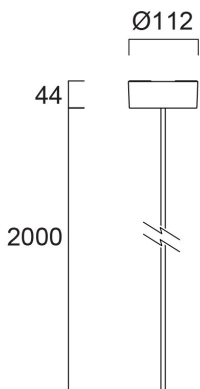

Solstice Pendant Accessory Black

Cikkszám 2070220

Concord

Solstice Pendant Accessory Black

Műszaki eszközök

Méretetek (mm)

Fotometriák

Általános adatok

Elektromos adatok

Vészhelyzet típusa

Fizikai adatok

Ház színe	Fekete
Diffúzor megmunkálása	Egyéb
Névleges termék hossz (mm)	2000
Súly (kg)	0.8

Solstice Pendant Accessory Black

Cikkszám 2070220

Concord

Csomagolás

Termék EAN-kódja	5025768702206
Egyedi csomagolás hossza / magassága (cm)	30.5
Egyedi csomagolás szélessége (cm)	13.5
Egyedi csomagolás mélysége (cm)	20.5
DUN14 (belső)	05025768702206
Mennyiség egy külső csomagban	1
Gyűjtő csomagolás hossza / magassága (cm)	30.5
Gyűjtő csomagolás szélessége (cm)	13.5
Gyűjtő csomagolás mélysége (cm)	20.5