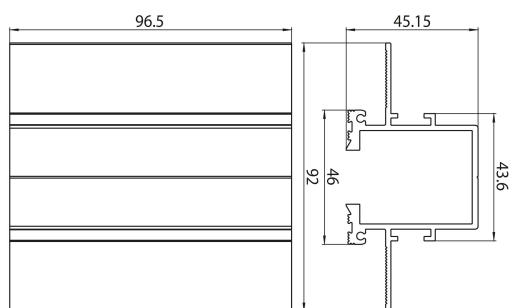

# Lytespan Trimless End Feed Cover Black s-9001/tr-b

Cikkszám 2070346

Concord

Lytespan Trimless Recessed Track accessory. Trimless cover for end feed. Extruded aluminium body. Black. Compatible with Lytespan Trimless Recessed Track only.

### Méretek (mm)

## Fizikai adatok

Ház színe	Fekete
Névleges termék hossz (mm)	92
Névleges termék szélesség (mm)	45
Névleges termék magasság (mm)	96.5
Súly (kg)	0.8

## Csomagolás

Termék EAN-kódja	5025768703463
Egyedi csomagolás hossza / magassága (cm)	100.0
Egyedi csomagolás szélessége (cm)	46.0
Egyedi csomagolás mélysége (cm)	10.0
DUN14 (belső)	05025768703463
Mennyiség egy külső csomagban	50
Gyűjtő csomagolás hossza / magassága (cm)	100.0
Gyűjtő csomagolás szélessége (cm)	46.0
Gyűjtő csomagolás mélysége (cm)	10.0