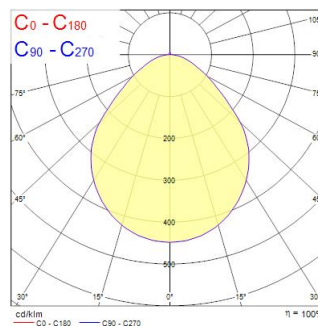

Colossal 600mm 940 Prism Dir+Hal White SSC

Cikkszám 2071232

Concord

600mm diameter circular architectural luminaire, can be surface mounted or suspended. Powder coated aluminium housing (RAL9016) with PMMA prismatic diffuser. Direct/indirect (halo) light distribution, 3485lm luminous flux, 31.3W system power, 111lm/W luminaire efficacy. Sylsmart Standalone enabled. Colour rendering index Ra >90, 4000K Neutral White LED, chromaticity tolerance of 3-step MacAdam ellipse. IP40, IK03. 350mA drive current. UGR≤19. Electrical protection Class1, 220-240V. Reported lifetime 66k hours L90B10.

Műszaki eszközök

Méretek (mm)

Fotometriák

Distance [m]	Cone diameter [m]	Beam angle [°]	Beam diameter [m]	Illuminance [lx]
0.5	1.07	94.0°	624	558
1.0	2.14	94.0°	250	139
1.5	3.22	94.0°	110	313
2.0	4.29	94.0°	45	774
2.5	5.36	94.0°	19	1810
3.0	6.43	94.0°	8	4275

Colossal 600mm 940 Prism Dir+Hal White SSC

Cikkszám 2071232

Concord

Csatlakoztatható vezető keresztmetszete - Max (mm ²)	2.5	Csomagolás	
Élettartam adatok		Termék EAN-kódja	5025768712328
Élettartam L70:B50	170000	Egyedi csomagolás hossza / magassága (cm)	14.0
Élettartam L80:B20	145000	Egyedi csomagolás szélessége (cm)	68.0
Élettartam L90:B10	66000	Egyedi csomagolás mélysége (cm)	68.0
Fizikai adatok		DUN14 (belső)	05025768712328
Ház színe	RAL 9016 - Közlekedési fehér / keret	Mennyiség egy külső csomagban	1
IP-besorolás	IP40/20	Gyűjtő csomagolás hossza / magassága (cm)	14.0
IK besorolás	IK07	Gyűjtő csomagolás szélessége (cm)	68.0
Diffúzor megmunkálása	Prizma	Gyűjtő csomagolás mélysége (cm)	68.0
Diffúzor anyaga	PMMA akril	Biztonsági adatok	
Névleges termékmagasság (mm)	93	Izzószál teszt (°C)	650
Névleges termékátmérő (mm)	604	Optimális működési feltétel (°C)	10-25
Súly (kg)	9.4		