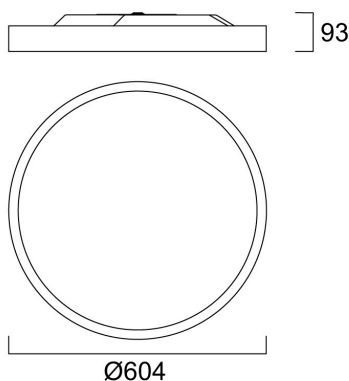

Colossal 600mm 940 Prism Dir+Hal White SSC

Cikkszám 2071232

Concord

600mm diameter circular architectural luminaire, can be surface mounted or suspended. Powder coated aluminium housing (RAL9016) with PMMA prismatic diffuser. Direct/indirect (halo) light distribution, 3485lm luminous flux, 31.3W system power, 111lm/W luminaire efficacy. Sylsmart Standalone enabled. Colour rendering index Ra >90, 4000K Neutral White LED, chromaticity tolerance of 3-step MacAdam ellipse. IP40, IK03. 350mA drive current. UGR≤19. Electrical protection Class1, 220-240V. Reported lifetime 66k hours L90B10.

Műszaki eszközök

Méretek (mm)

Fotometriák

Distance [m]	Cone diameter [m]	Beam angle [°]	Beam diameter [m]	Illuminance [lx]
0.5	1.07	94.0°	624	558
1.0	2.14	94.0°	250	139
1.5	3.22	94.0°	110	313
2.0	4.29	94.0°	45	774
2.5	5.36	94.0°	19	1810
3.0	6.43	94.0°	8	4275

Colossal 600mm 940 Prism Dir+Hal White SSC

Cikkszám 2071232

Concord

Csatlakoztatható vezető keresztmetszete - Max (mm ²)	2.5	Csomagolás	
Élettartam adatok		Termék EAN-kódja	5025768712328
Élettartam L70:B50	170000	Egyedi csomagolás hossza / magassága (cm)	14.0
Élettartam L80:B20	145000	Egyedi csomagolás szélessége (cm)	68.0
Élettartam L90:B10	66000	Egyedi csomagolás mélysége (cm)	68.0
Fizikai adatok		DUN14 (belső)	05025768712328
Ház színe	RAL 9016 - Közlekedési fehér / keret	Mennyiség egy külső csomagban	1
IP-besorolás	IP40/20	Gyűjtő csomagolás hossza / magassága (cm)	14.0
IK besorolás	IK07	Gyűjtő csomagolás szélessége (cm)	68.0
Diffúzor megmunkálása	Prizma	Gyűjtő csomagolás mélysége (cm)	68.0
Diffúzor anyaga	PMMA akril	Biztonsági adatok	
Névleges termékmagasság (mm)	93	Izzószál teszt (°C)	650
Névleges termékátmérő (mm)	604	Optimális működési feltétel (°C)	10-25
Súly (kg)	9.4		