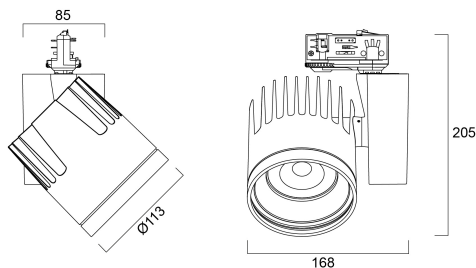

BEACON XXL MB DALI 3K L3 BLK

Cikkszám 2093008

Concord

2093008 BEACON XXL MB DALI 3K L3 BLK Integrated LED spotlight, black RAL 9005, compact and minimalist design, ideal for double height spaces, retail and display applications, die-cast aluminium body, passive cooling heatsink, beam angle: 50° medium beam, optics: Silicone lens for controlled beam, colour temperature: 3000K warm white, total system power: 48W, total fixture output: 3670lm, luminaire efficacy: 76lm/W, LOR: 100%, colour rendering: Ra 93 typical, LED Chromacity: 3 step MacAdam ellipse, IR/UV free light source without heat radiation, operating voltage: 220-240V / 50-60Hz, drive current: 1200mA, electronic driver, DALI dimmable, power factor: 0.95 electrical protection: CLASS I, DALI track adaptor, suitable for Concord Lytespan 3 track, ingress protection rating: IP20. **IMPORTANT NOTE:** This fixture can only be used on the Lytespan DALI or Lytebeam DALI tracks !

Műszaki eszközök

Méretek (mm)

Fotometriák

Distance [m]	Cone diameter [m]	Beam diameter [m]	Illuminance [lx]
0.5	0.46	0.70	1401
1.0	0.92	1.40	350
1.5	1.39	2.10	189
2.0	1.85	2.80	90
2.5	2.31	3.50	58
3.0	2.77	4.20	40

Distance [m] Cone diameter [m] Illuminance [lx]
C0 - C180 (Half beam angle: 49.6°)

BEACON XXL MB DALI 3K L3 BLK

Cikkszám 2093008

Concord

Általános adatok

Termék neve	BEACON XXL MB DALI 3K L3 BLK
Technológia	LED
Foglalat/Fejelés	N/A
Ház	Aluminium
Szerelhetőség	Sínre szerelt
Környezet	Beltéri
Általános alkalmazás	Kiskereskedelem
Teljesítmény környezeti hőmérséklet Tq (° C)	25
ETIM osztály	EC001744
E-szám Finnország	4278683
Garancia	5 év

Élettartam adatok

Élettartam L70:B50	100000
Élettartam L80:B20	100000
Élettartam L90:B10	55500

Fizikai adatok

Ház színe	Fekete
IP-besorolás	IP20
Diffúzor megmunkálása	Diffúz
Reflektor megmunkálása	Nem alkalmazható
Névleges termék hossz (mm)	85
Névleges termékszélesség (mm)	168
Névleges termék magasság (mm)	205
Súly (kg)	1.5