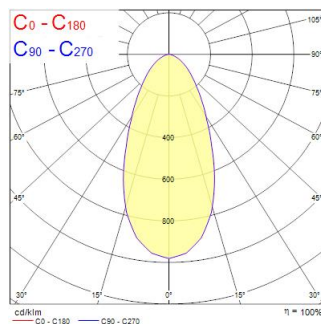

Műszaki eszközök

Méretek (mm)

Fotometriák

Distance [m]	Cone diameter [m]	Beam diameter [m]	Illuminance [lx]
0.5	0.46	0.70	1401
1.0	0.92	1.40	350
1.5	1.39	2.10	189
2.0	1.85	2.80	90
2.5	2.31	3.50	58
3.0	2.77	4.20	40

Distance [m] Cone diameter [m] Illuminance [lx]
C0 - C180 (Half beam angle: 49.6°)

BEACON XXL MB DALI 3K L3 BLK

Cikkszám 2093008

Concord

Általános adatok

Termék neve	BEACON XXL MB DALI 3K L3 BLK
Technológia	LED
Foglalat/Fejelés	N/A
Ház	Aluminium
Szerelhetőség	Sínre szerelt
Környezet	Beltéri
Általános alkalmazás	Kiskereskedelem
Teljesítmény környezeti hőmérséklet Tq (° C)	25
ETIM osztály	EC001744
E-szám Finnország	4278683
Garancia	5 év