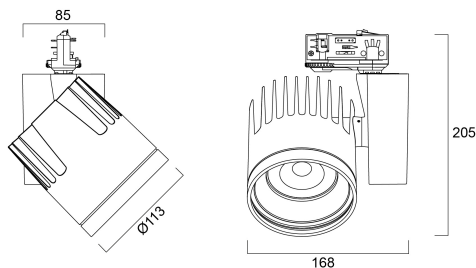

BEACON XXL MB DALI 3K L3 WHT

Cikkszám 2093009

Concord

2093009 BEACON XXL MB DALI 3K L3 WHT Integrated LED spotlight, white RAL 9016, compact and minimalist design, ideal for double height spaces, retail and display applications, die-cast aluminium body, passive cooling heatsink, beam angle: 50° medium beam, optics: Silicone lens for controlled beam, colour temperature: 3000K warm white, total system power: 48W, total fixture output: 3670lm, luminaire efficacy: 76lm/W, LOR: 100%, colour rendering: Ra 93 typical, LED Chromacity: 3 step MacAdam ellipse, IR/UV free light source without heat radiation, operating voltage: 220-240V / 50-60Hz, drive current: 1200mA, electronic driver, DALI dimmable, power factor: 0.95 electrical protection: CLASS I, DALI track adaptor, suitable for Concord Lytespan DALI track, ingress protection rating: IP20. IMPORTANT NOTE: This fixture can only be used on the Lytespan DALI or Lytebeam DALI tracks !

Műszaki eszközök

Méretek (mm)

Fotometriák

Distance [m]	Cone diameter [m]	Beam diameter [m]	Illuminance [lx]
0.5	0.45	0.27	14401
1.0	0.92	0.54	3600
1.5	1.39	0.81	1600
2.0	1.85	1.08	900
2.5	2.31	1.35	576
3.0	2.77	1.62	400

Distance [m] Cone diameter [m] Illuminance [lx]
 — C0 - C180 (Half beam angle: 49.6°)

BEACON XXL MB DALI 3K L3 WHT

Cikkszám 2093009

Concord

Általános adatok

Termék neve	BEACON XXL MB DALI 3K L3 WHT
Technológia	LED
Foglalat/Fejelés	N/A
Ház	Alumínium
Szerelhetőség	Sínre szerelt
Környezet	Beltéri
Általános alkalmazás	Kiskereskedelem
Teljesítmény környezeti hőmérséklet Tq (° C)	25
ETIM osztály	EC001744
E-szám Svédország	7401082
Garancia	5 év

Élettartam adatok

Élettartam L70:B50	100000
Élettartam L80:B20	100000
Élettartam L90:B10	55500

Fizikai adatok

Ház színe	Fehér
IP-besorolás	IP20
Diffúzor megmunkálása	Diffúz
Reflektor megmunkálása	Nem alkalmazható
Névleges termék hossz (mm)	85
Névleges termék szélesség (mm)	168
Névleges termék magasság (mm)	205
Súly (kg)	1.5