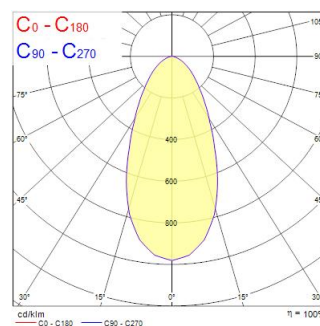

Műszaki eszközök

Méretek (mm)

Fotometriák

Distance [m]	Cone diameter [m]	Beam diameter [m]	Illuminance [lx]
0.5	0.45	0.27	14401
1.0	0.92	0.54	3600
1.5	1.39	0.81	1600
2.0	1.85	1.08	900
2.5	2.31	1.35	576
3.0	2.77	1.62	400

Distance [m] Cone diameter [m] Illuminance [lx]
 — C0 - C180 (Half beam angle: 49.6°)

BEACON XXL MB DALI 3K L3 WHT

Cikkszám 2093009

Concord

Általános adatok

Termék neve	BEACON XXL MB DALI 3K L3 WHT
Technológia	LED
Foglalat/Fejelés	N/A
Ház	Alumínium
Szerelhetőség	Sínre szerelt
Környezet	Beltéri
Általános alkalmazás	Kiskereskedelem
Teljesítmény környezeti hőmérséklet Tq (° C)	25
ETIM osztály	EC001744
E-szám Svédország	7401082
Garancia	5 év