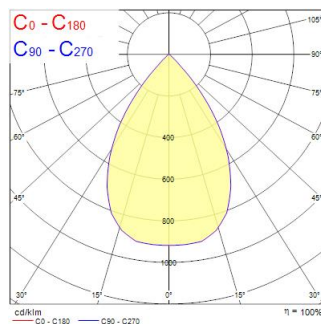

BEACON XXL WB DALI 3K L3 BLK

Cikkszám 2093022

Concord

2093022 BEACON XXL WB DALI 3K L3 BLK Integrated LED spotlight, black RAL 9005, compact and minimalist design, ideal for double height spaces, retail and display applications, die-cast aluminium body, passive cooling heatsink, beam angle: 67° wide beam, optics: Silicone lens for controlled beam, colour temperature: 3000K warm white, total system power: 48W, total fixture output: 4355lm, luminaire efficacy: 91lm/W, LOR: 100%, colour rendering: Ra 93 typical, LED Chromacity: 3 step MacAdam ellipse, IR/UV free light source without heat radiation, operating voltage: 220-240V / 50-60Hz, drive current: 1200mA, electronic driver, DALI dimmable, power factor: 0.95 electrical protection: CLASS I, DALI track adaptor, suitable for Concord Lytespan DALI track, ingress protection rating: IP20. IMPORTANT NOTE: This fixture can only be used on the Lytespan DALI or Lytebeam DALI tracks !

Műszaki eszközök

Méretetek (mm)

Fotometriák

Distance [m]	Cone diameter [m]	E171	E172	E173
0.5	0.66	1596	1596	492
1.0	1.32	399	399	113
1.5	1.99	177	177	51
2.0	2.65	100	100	29
2.5	3.31	60	60	18
3.0	3.97	44	44	13

Distance [m] Cone diameter [m] Illuminance [lx]
C0 - C180 (Half beam angle: 67.0°)

BEACON XXL WB DALI 3K L3 BLK

Cikkszám 2093022

Concord

Általános adatok

Termék neve	BEACON XXL WB DALI 3K L3 BLK
Technológia	LED
Foglalat/Fejelés	N/A
Ház	Aluminium
Szerelhetőség	Sínre szerelt
Környezet	Beltéri
Általános alkalmazás	Kiskereskedelem
Teljesítmény környezeti hőmérséklet Tq (° C)	25
ETIM osztály	EC001744
E-szám Finnország	4278695
Garancia	5 év

Optikai adatok

Lámpatest fényárama (lm)	4355
Lámpatest fényhasznosítása (lm/W)	90.73
LOR (%)	100
Színhőmérséklet (K)	3000
Light colour	Meleg fehér
Színvisszaadás (Ra)	93
Színkonzisztencia	3
Állítható színérték	Nem
Sugárzási szög (°)	67
Fotobiológiai kockázati csoport	RG1