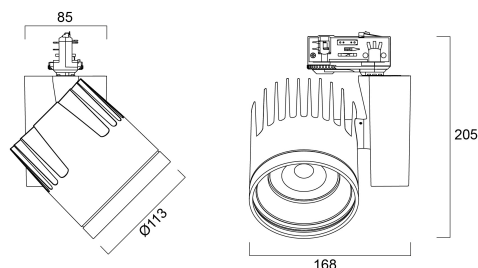

BEACON XXL WB DALI 3K L3 BLK

Cikkszám 2093022

Concord

2093022 BEACON XXL WB DALI 3K L3 BLK Integrated LED spotlight, black RAL 9005, compact and minimalist design, ideal for double height spaces, retail and display applications, die-cast aluminium body, passive cooling heatsink, beam angle: 67° wide beam, optics: Silicone lens for controlled beam, colour temperature: 3000K warm white, total system power: 48W, total fixture output: 4355lm, luminaire efficacy: 91lm/W, LOR: 100%, colour rendering: Ra 93 typical, LED Chromacity: 3 step MacAdam ellipse, IR/UV free light source without heat radiation, operating voltage: 220-240V / 50-60Hz, drive current: 1200mA, electronic driver, DALI dimmable, power factor: 0.95 electrical protection: CLASS I, DALI track adaptor, suitable for Concord Lytespan DALI track, ingress protection rating: IP20. IMPORTANT NOTE: This fixture can only be used on the Lytespan DALI or Lytebeam DALI tracks !

Műszaki eszközök

Méretetek (mm)

Fotometriák

Distance [m]	Cone diameter [m]	E171	E172	E173
0.5	0.66	1596	1596	492
1.0	1.32	399	399	113
1.5	1.99	177	177	51
2.0	2.65	100	100	29
2.5	3.31	60	60	18
3.0	3.97	44	44	13

Distance [m] Cone diameter [m] Illuminance [lx]
C0 - C180 (Half beam angle: 67.0°)

BEACON XXL WB DALI 3K L3 BLK

Cikkszám 2093022

Concord

Általános adatok

Termék neve	BEACON XXL WB DALI 3K L3 BLK
Technológia	LED
Foglalat/Fejelés	N/A
Ház	Aluminium
Szerelhetőség	Sínre szerelt
Környezet	Beltéri
Általános alkalmazás	Kiskereskedelem
Teljesítmény környezeti hőmérséklet Tq (° C)	25
ETIM osztály	EC001744
E-szám Finnország	4278695
Garancia	5 év

Élettartam adatok

Élettartam L70:B50	100000
Élettartam L80:B20	100000
Élettartam L90:B10	55500

Fizikai adatok

Ház színe	Fekete
IP-besorolás	IP20
Diffúzor megmunkálása	Diffúz
Reflektor megmunkálása	Nem alkalmazható
Névleges termék hossz (mm)	85
Névleges termékszélesség (mm)	168
Névleges termék magasság (mm)	205
Súly (kg)	1.443